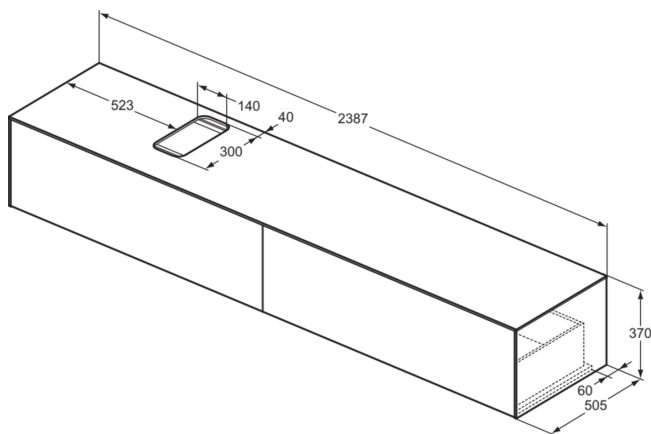

## T4334Y5

CONCA | Waschtisch-Unterschrank 2387x370x370 mm in walnuss dunkel dekor, 2 Schubladen | Vollauszug, Push-to-open, SoftClosing, Vormontiert, Nachhaltig gewonnenes Holz, Echtholz furnier

### Allgemeine Informationen

Produktkategorie:	Möbel
Produktart:	Waschtisch-Unterschrank
Marke:	Ideal Standard
Kollektion:	CONCA
Designer:	Palomba Serafini Associati
Colour:	Y5 - Walnuss Dunkel Dekor
Oberflächenveredelung:	Matt
Maximale Höhe (mm):	370
Maximale Breite (mm):	2387
Ausladung (mm):	370
Befestigungsart:	Befestigungsset
Nettogewicht (kg):	79.00
EAN Code:	8014140464792