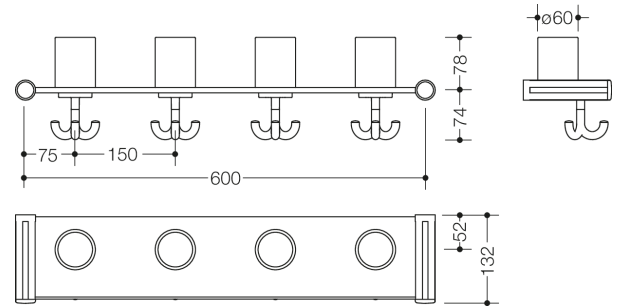

Abbildung ähnlich

Abmessungen in mm

### Eigenschaften

Zahnputzbecherleiste mit Dreifachhaken, 4 Plätze

- Halter aus hochwertigem Polyamid in HEWI Farbe 74 (Apfelgrün), 99 (Reinweiß) oder 55 (Aquablau)
- Zahnputzbecher und Dreifachhaken aus hochwertigem Polyamid nach HEWI Farbtabelle
- Zahnputzbecher und Dreifachhaken bilden jeweils ein Farbpaar
- bei Bestellung bitte Farben für Zahnputzbecher/Dreifachhaken angeben
- Bestückung der farbigen Dreifachhaken erfolgt in angegebener Reihenfolge aus Sichtrichtung des Nutzers von links nach rechts
- Trägerplatte aus robustem HPL, Oberfläche: weiß, seidig glänzend, mit leichter Struktur
- Abstand zwischen den Plätzen von 150 mm
- entspricht den Vorgaben der DGUV-Richtlinie 82 "Kindertageseinrichtungen"
- max. statische Belastung 20 kg
- nachrüstbar
- 630 mm breit (Achismaß 600 mm), 152 mm hoch, 132 mm tief
- zur Ergänzung der Plätze dient das HEWI Erweiterungsset 800.03.412
- zur Individualisierung zusätzlich HEWI Piktogramm-Bögen in Blanko-Ausführung zum Beschriften 33.1772E oder mit Motiven 33.1772A, 33.1772B oder 33.1772D erhältlich