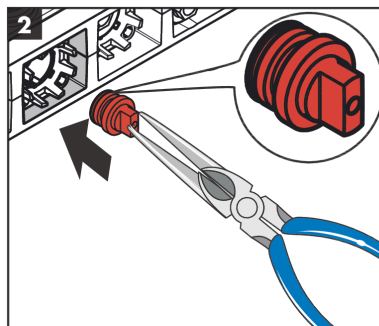

Thermostat Unterputz für 3 Verbraucher mit integriertem Brausehalter

Oberfläche: Weiß/Chrom Artikelnummer: 15356400

Einbaubeispiel

RainSelect
1531118X / 15356XXX

Rohrunterbrecher / Disconnecteur /
Pipe interrupter / Valvola antiriflusso /
Interruptor de tubería / Buisbeluchter /
Rørafbryder / Válvula anti-retorno /
Przerwywacz rurowy / oddělovač trubky /
Prerušenie potrubia / 管道断续器 /
Περрыватель трубы / Csőmegszakító /
Putkikatkain / Rörventil /
Vamzdžio pertraukiklis / Ventil cijevi /
Boru kesici / Valvã de oprire /
Διακοπή σωλήνα / Prekinjalnik cevi /
torukatkesti / Saurules aidalītājs /
Element za regulaciju pritiska u
cevi vazduhom /
Røranbryter / Тръбен прекъсвач /
Ndërprerës i tubit / قاطع المياه ورة

RainSelect

Thermostat Unterputz für 3 Verbraucher mit integriertem Brausehalter

Oberfläche: **Weiß/Chrom** Artikelnummer: **15356400**

Explosionszeichnung

Baujahr: >10/17

RainSelect

Thermostat Unterputz für 3 Verbraucher mit integriertem Brausehalter