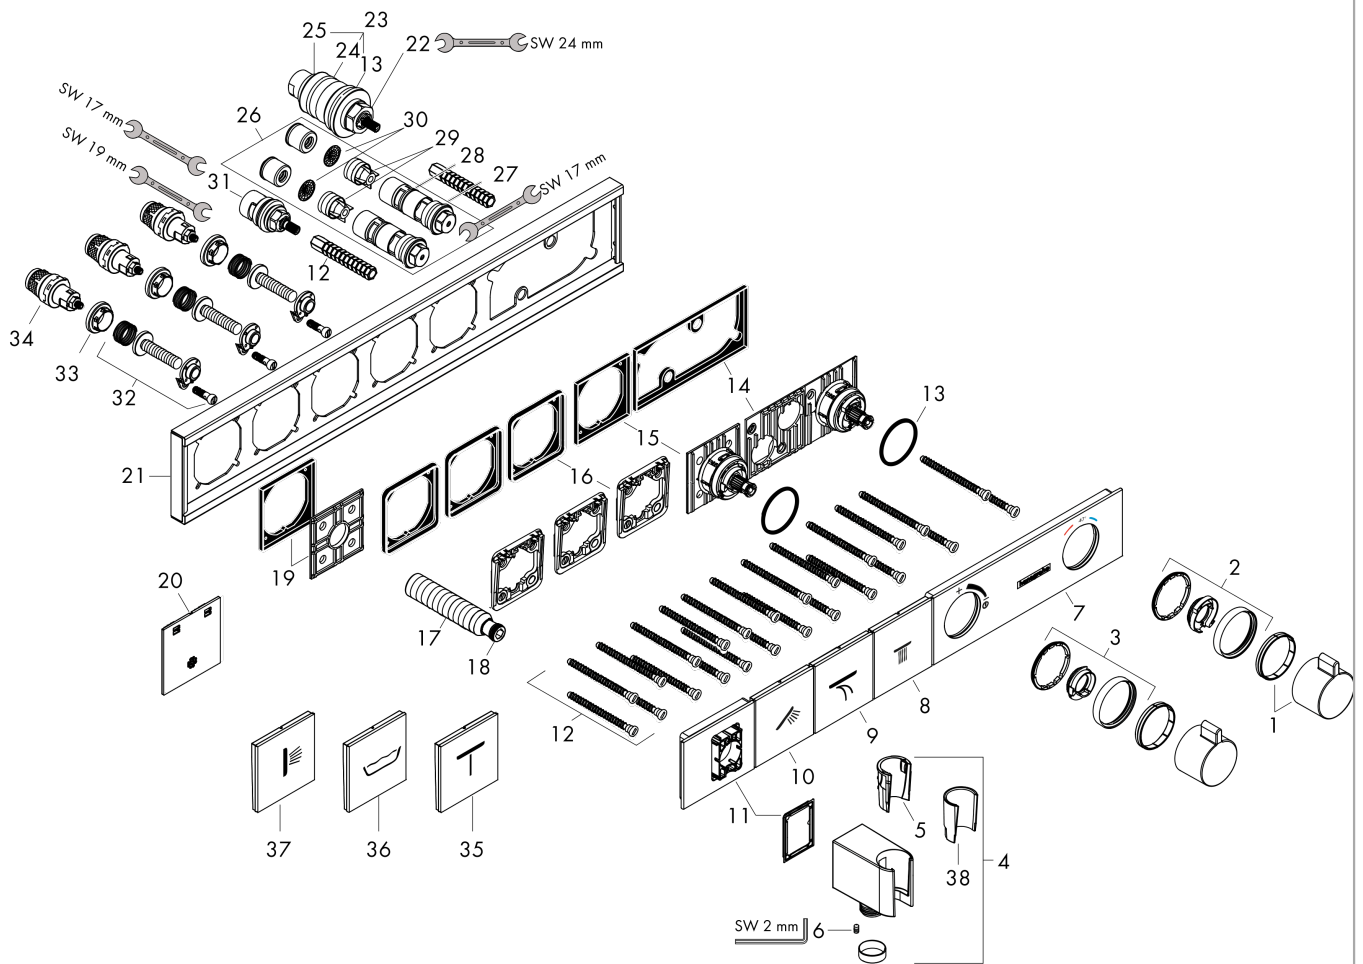

RainSelect

Thermostat Unterputz für 3 Verbraucher mit integriertem Brausehalter

Oberfläche: **Weiß/Chrom** Artikelnummer: **15356400**

Explosionszeichnung

Baujahr: >10/17

RainSelect

Thermostat Unterputz für 3 Verbraucher mit integriertem Brausehalter

Oberfläche: **Weiß/Chrom** Artikelnummer: **15356400**

Ersatzteilliste

Baujahr: >10/17

Pos.	Beschreibung	Artikelnummer	PG	VE
1	Thermostatgriff	92215000	11	1
2	Anschlagscheibe	93112000	8	1
3	Anschlagscheibe	93113000	8	1
4	Brausehalter kpl.	93114000	14	1
5	Futter (konisch)	94163000	3	1
6	Madenschraube M4x8	97669000	1	1
7	Abdeckung	93105450	16	1
8	Symbol Kopfbrause Rain groß	93107450	12	1
9	Symbol Schwall	93305450	12	1
10	Symbol Handbrause	93106450	12	1
11	Abdeckung	93108450	14	1
12	Befestigungssatz	93102000	7	1
13	O-Ring 38x2,5	98198000	2	1
14	Griffadapter	93109000	7	1
15	Griffadapter	93315000	10	1
16	Halteelement	93111000	4	1
17	Anschlußsnippel G½	93830000	10	1
18	O-Ring 11x2	98127000	1	1
19	Halteelement	93314000	5	1
20	Montagehilfe	93417000	2	1
21	Rosette	93316000	19	1
22	Temperatur Regeleinheit	96633000	15	1
23	Dichtungssset	96636000	10	1
24	O-Ring 34x2	98383000	2	1
25	O-Ring 26x2	98147000	1	1
26	Serviceeinheit	93406000	13	1
27	O-Ring 20x2	98165000	1	1
28	O-Ring 20x1,5	98197000	1	1
29	Rückflußverhinderer	96655000	4	1
30	Schmutzfangsieb	97367000	3	1
31	Absperreinheit	98536000	12	1
32	Select-Adapter	93103000	7	1
33	Mutter	98368000	4	1
34	Absperreinheit (AVP)	95758000	14	1
35	Symbol Mono	93306450	12	1
36	Symbol Wanne	93303450	12	1
37	Symbol Seitenbrause	93304450	12	1
38	Futter	95531000	2	1
a	Grundset	15311180	98	1
b	Verlängerung 25 mm	93433000	19	1
c	Verlängerung 16 mm	93438000	98	1