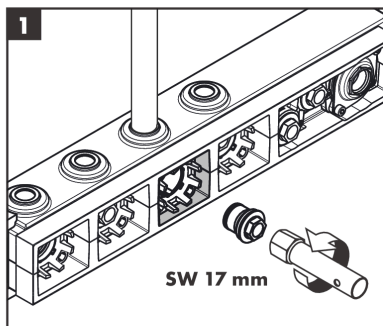

Thermostat Unterputz für 3 Verbraucher mit integriertem Brausehalter

Oberfläche: Weiß/Chrom Artikelnummer: 15356400

Einbaubeispiel

RainSelect
1531118X / 15356XXX

Rohrunterbrecher / Disconnecteur /
Pipe interrupter / Valvola antiriflusso /
Interruptor de tubería / Buisbeluchter /
Rørafbryder / Válvula anti-retorno /
Przerwywacz rurowy / oddělovač trubky /
Prerušenie potrubia / 管道断续器 /
Περрыватель трубы / Csőmegszakító /
Putkikatkain / Rörventil /
Vamzdžio pertraukiklis / Ventil cijevi /
Boru kesici / Valvã de oprire /
Διακοπή σωλήνα / Prekinjalnik cevi /
torukatkesti / Saurules aidalītājs /
Element za regulaciju pritiska u
cevi vazduhom /
Røranbryter / Тръбен прекъсвач /
Ndërprerës i tubit / قاطع المياه ورة

RainSelect

Thermostat Unterputz für 3 Verbraucher mit integriertem Brausehalter

Oberfläche: **Weiß/Chrom** Artikelnummer: **15356400**

Explosionszeichnung

Baujahr: >10/17

RainSelect

Thermostat Unterputz für 3 Verbraucher mit integriertem Brausehalter