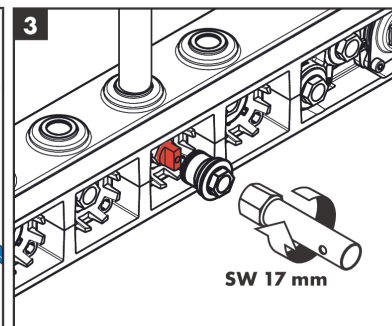

Thermostat Unterputz für 3 Verbraucher mit integriertem Brausehalter

Oberfläche: Weiß/Chrom Artikelnummer: 15356400

Einbaubeispiel

RainSelect
1531118X / 15356XXX

Rohrunterbrecher / Disconnecteur /
Pipe interrupter / Valvola antiriflusso /
Interruptor de tubería / Buisbeluchter /
Rørafbryder / Válvula anti-retorno /
Przerwywacz rurowy / oddělovač trubky /
Prerušenie potrubia / 管道断续器 /
Περрыватель трубы / Csőmegszakító /
Putkikatkain / Rörventil /
Vamzdžio pertraukiklis / Ventil cijevi /
Boru kesici / Valvã de oprire /
Διακοπή σωλήνα / Prekinjalnik cevi /
torukatkesti / Saurules aidalītājs /
Element za regulaciju pritiska u
cevi vazduhom /
Røranbryter / Тръбен прекъсвач /
Ndërprerës i tubit / قاطع المياه ورة

RainSelect

Thermostat Unterputz für 3 Verbraucher mit integriertem Brausehalter

Oberfläche: **Weiß/Chrom** Artikelnummer: **15356400**

Explosionszeichnung

Baujahr: >10/17

RainSelect

Thermostat Unterputz für 3 Verbraucher mit integriertem Brausehalter