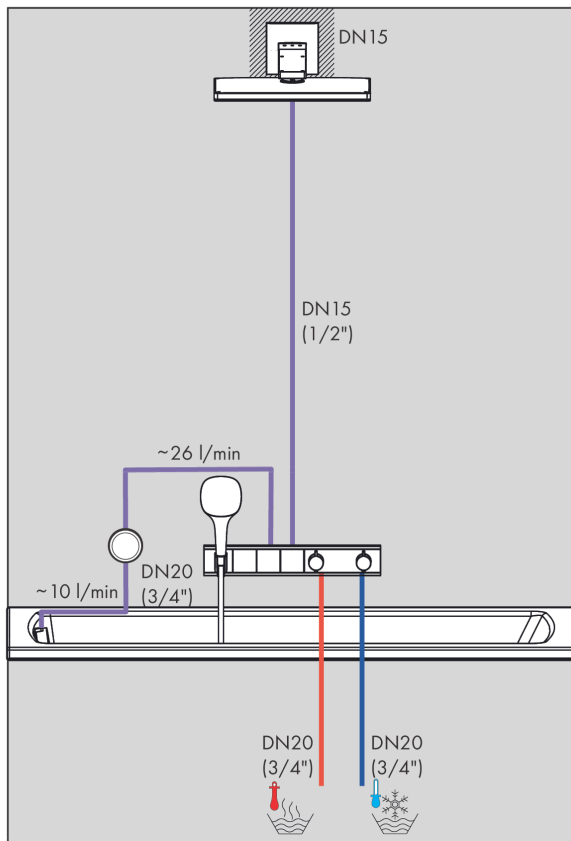

Thermostat Unterputz für 3 Verbraucher mit integriertem Brausehalter

Oberfläche: Weiß/Chrom Artikelnummer: 15356400

Einbaubeispiel

RainSelect
1531118X / 15356XXX

Rohrunterbrecher / Disconnecteur /
Pipe interrupter / Valvola antiriflusso /
Interruptor de tubería / Buisbeluchter /
Rørafbryder / Válvula anti-retorno /
Przerwywacz rurowy / oddělovač trubky /
Prerušenie potrubia / 管道断续器 /
Περрыватель трубы / Csőmegszakító /
Putkikatkain / Rörventil /
Vamzdžio pertraukiklis / Ventil cijevi /
Boru kesici / Valvã de oprire /
Διακοπή σωλήνα / Prekinjalnik cevi /
torukatkesti / Saurules aidalītājs /
Element za regulaciju pritiska u
cevi vazduhom /
Røranbryter / Тръбен прекъсвач /
Ndërprerës i tubit / قاطع المياه ورة

RainSelect

Thermostat Unterputz für 3 Verbraucher mit integriertem Brausehalter

Oberfläche: **Weiß/Chrom** Artikelnummer: **15356400**

Explosionszeichnung

Baujahr: >10/17

RainSelect

Thermostat Unterputz für 3 Verbraucher mit integriertem Brausehalter