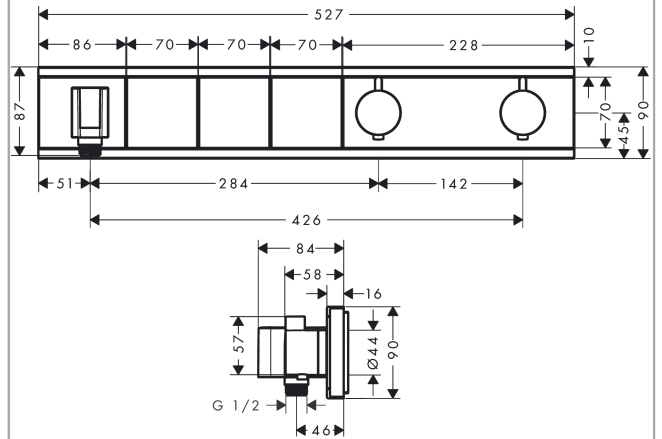

RainSelect

Thermostat Unterputz für 3 Verbraucher mit integriertem Brausehalter

Oberfläche: **Weiß/Chrom** Artikelnummer: **15356400**

Beschreibung

Merkmale

- besteht aus: Thermostat, Brausehalter
- 3 Verbraucher
- gleichzeitige Nutzung von mehreren Verbrauchern
- komfortables Ein-/Ausschalten von 3 Verbrauchern über Select-Button
- je nach Volumenstrom und Einbausituation ca. 50% Durchflussreduzierung und integrierte Absperrfunktion
- Thermostatkartusche, Start/ Stop Ventil zur Bedienung der Verbraucher
- maximale Durchflussmenge bei 3 bar: 38 l/min
- Durchflussmenge je Verbraucher: 26 l/min
- Durchflussmenge bei gleichzeitiger Nutzung aller Verbraucher: 38 l/min
- min. Betriebsdruck: 1 bar
- max. Betriebsdruck: 10 bar
- Sicherheitssperre bei 40 °C
- Temperaturbegrenzung einstellbar
- Rückflussverhinderer
- für Brauseschläuche mit beidseitig konischer oder zylindrischer Mutter
- Anschlussart: Grundkörper
- Thermostat wird geliefert mit Tasten Handbrause, Schwall, Rain groß
- Geräuschgruppe: I
- Durchflussklasse: B
- DVGW NW-6509CU0526
- P-IX 29578/IBBB
- EPD Thermostats

Technologie

Zertifikate / Nachhaltigkeit

RainSelect

Thermostat Unterputz für 3 Verbraucher mit integriertem Brausehalter

Oberfläche: **Weiß/Chrom** Artikelnummer: **15356400**

Produktabbildung

Maßzeichnung

RainSelect