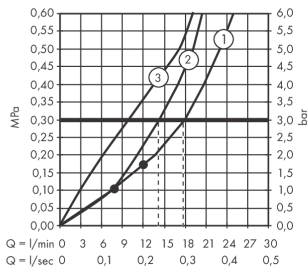

RainSelect

Thermostat Unterputz für 3 Verbraucher mit integriertem Brausehalter

Oberfläche: Weiß/Chrom Artikelnummer: 15356400

Einbaubeispiel

RainSelect
1531118X / 15356XXX