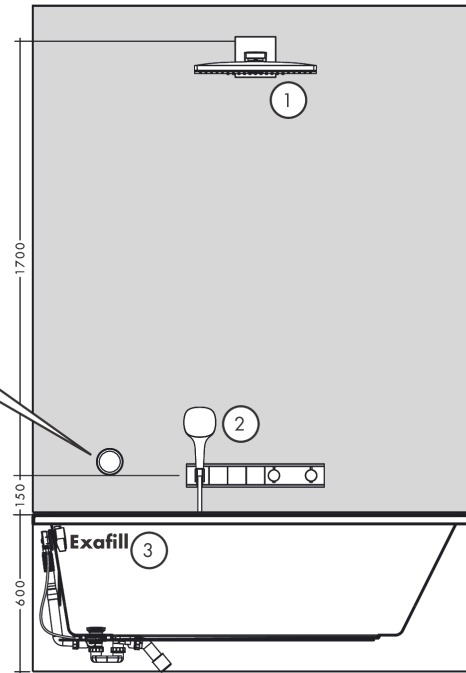

Thermostat Unterputz für 3 Verbraucher mit integriertem Brausehalter

Oberfläche: Weiß/Chrom Artikelnummer: 15356400

Einbaubeispiel

RainSelect
1531118X / 15356XXX

Rohrunterbrecher / Disconnecteur /
Pipe interrupter / Valvola antiriflusso /
Interruptor de tubería / Buisbeluchter /
Rørafbryder / Válvula anti-retorno /
Przerwywacz rurowy / oddělovač trubky /
Prerušenie potrubia / 管道断续器 /
Περрыватель трубы / Csőmegszakító /
Putkikatkain / Rörventil /
Vamzdžio pertraukiklis / Ventil cijevi /
Boru kesici / Valvã de oprire /
Διακοπή σωλήνα / Prekinjalnik cevi /
torukatkesti / Saurules aidalītājs /
Element za regulaciju pritiska u
cevi vazduhom /
Røranbryter / Тръбен прекъсвач /
Ndërprerës i tubit / قاطع المياه ورة

RainSelect

Thermostat Unterputz für 3 Verbraucher mit integriertem Brausehalter

Oberfläche: **Weiß/Chrom** Artikelnummer: **15356400**

Explosionszeichnung

Baujahr: >10/17

RainSelect

Thermostat Unterputz für 3 Verbraucher mit integriertem Brausehalter