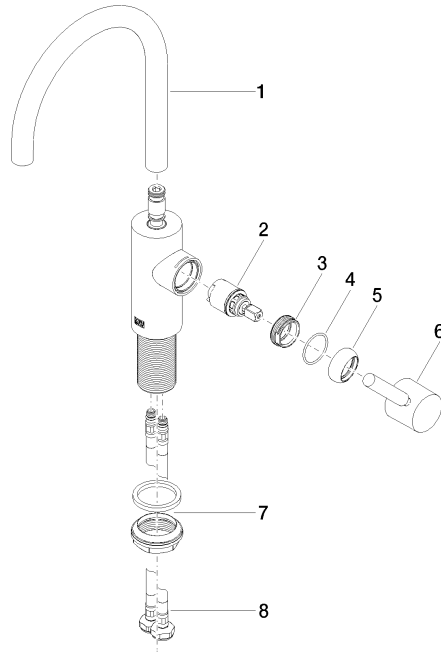

33 565 661

- Auslaufvariante mit Biegeradius von 180 °
- Ausladung 165 mm
- schwenkbarer Auslauf 360°
- runder luftangereicherter Strahl
- Armaturenhöhe 310 mm
- Höhe bis Luftsprudler 199 mm
- Bohrungsdurchmesser 35 mm
- 2x Druckschlauch M 8 x 1 eingeschraubt, dichtheitsgeprüft
- 2 x Druckschlauch mit 3/8" Überwurfmutter
- Durchfluss max. 5,7 l/min
- bleifrei
- Dieses Produkt leistet einen Beitrag zur Erfüllung der Vorgaben von nachhaltigen Gebäudezertifizierungen, z.B. LEED®, BREEAM®, DGNB

META

33 565 661

Zertifikate

LGA_29

DVGW_DW-
6506DN0

33 565 661

Produktversion ab 7/1/2023

META Waschtisch-Einhandbatterie ohne Ablaufgarnitur - Chrom

META

33 565 661

Ersatzteilstückliste

Produktversion ab 7/1/2023

Nr.	Artikelnummer	Benennung	Verbaumenge	Lieferzeit
	90 28 22 350 00-00	Auslauf für Waschtisch Stand 165 mm, 5,7 l/min. - Chrom	9	10