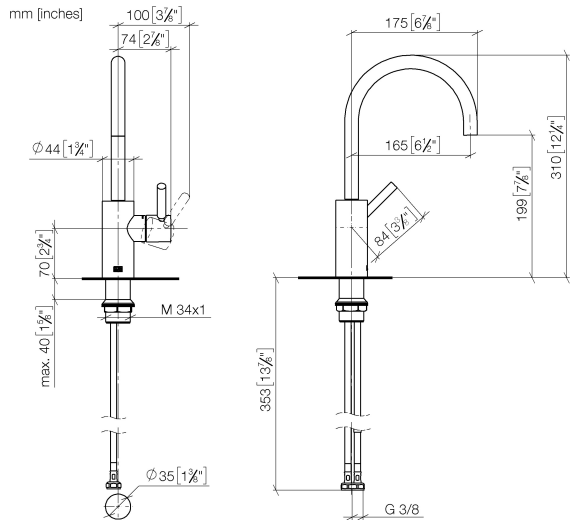

33 565 661

- Auslaufvariante mit Biegeradius von 180 °
- Ausladung 165 mm
- schwenkbarer Auslauf 360°
- runder luftangereicherter Strahl
- Armaturenhöhe 310 mm
- Höhe bis Luftsprudler 199 mm
- Bohrungsdurchmesser 35 mm
- 2x Druckschlauch M 8 x 1 eingeschraubt, dichtheitsgeprüft
- 2 x Druckschlauch mit 3/8" Überwurfmutter
- Durchfluss max. 5,7 l/min
- bleifrei
- Dieses Produkt leistet einen Beitrag zur Erfüllung der Vorgaben von nachhaltigen Gebäudezertifizierungen, z.B. LEED®, BREEAM®, DGNB

33 565 661

Durchflussdiagramm

Codes & Standards

DIN 4109

EN 817

ISO 3822

Ü-Zeichen

META Waschtisch-Einhandatterie ohne Ablaufgarnitur - Chrom

META

33 565 661

Zertifikate

LGA_29

DVGW_DW-
6506DN0

33 565 661

Produktversion ab 7/1/2023

META Waschtisch-Einhandbatterie ohne Ablaufgarnitur - Chrom

META

33 565 661

Ersatzteilstückliste

Produktversion ab 7/1/2023

Nr.	Artikelnummer	Benennung	Verbaumenge	Lieferzeit
	90 28 22 350 00-00	Auslauf für Waschtisch Stand 165 mm, 5,7 l/min. - Chrom	9	10