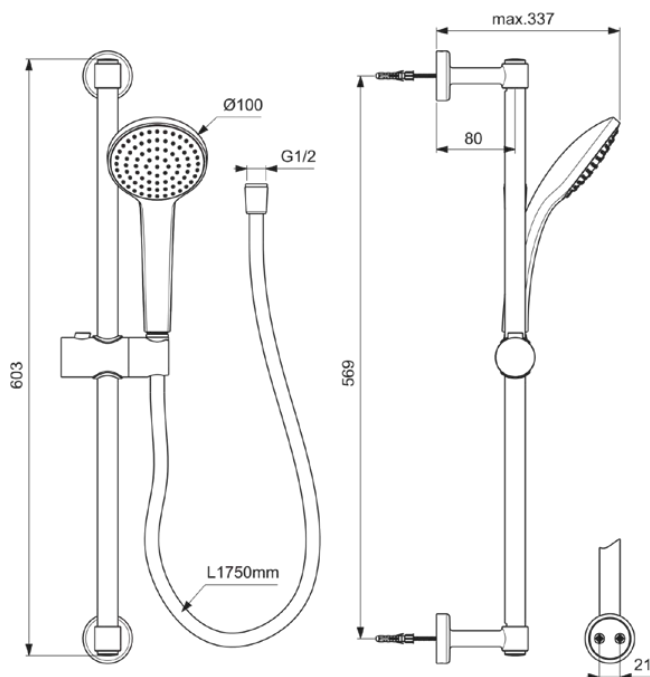

IDEALRAIN

BD142XG

IDEALRAIN | Brausekombination mit Brausestange 337 mm in schwarz, 8 l/min (3 bar) | Breite Brause

Bild & Zeichnung

Allgemeine Informationen

Produktkategorie:	Brausekombinationen
Produktart:	Brausekombination mit Brausestange
Marke:	Ideal Standard
Kollektion:	IDEALRAIN
Farbe:	XG - Schwarz
Oberflächenveredelung:	Matt
Ausladung (mm):	337
Befestigungsart:	Befestigungsschrauben
Nettogewicht (kg):	1.24
EAN Code:	3800861101208

Features

Breite Brause

Downloads

- [Declaration of Conformity](#)
- [Spare Parts List](#)

Produktstandards & Zertifikate

Name des ACS-Zertifikates: 24 ACC LY 190

Produktspezifikationen

Einstellbare Befestigungspunkte:	Nein
Einstellbarer Sprühmodus:	Nein
Anzahl der Strahlarten:	1
Farbcode:	XG
Farbbeschreibung:	schwarz
Verdeckte Befestigung:	Ja
Material:	Metall
Maximaler Durchfluss bei 3 bar (l/min):	8
Maximaler Durchfluss bei 3 bar (l/min) für alle Auslässe:	8
Durchfluss bei 3 bar (l) - Handbrause:	8
PVD Technologie:	Nein
Oberflächenschutz:	beschichtet
Oberflächenveredelung:	Matt
Sprühart:	Regen
Mit Handbrause:	Ja
Mit Handbrause-Set:	Nein
Mit Kopfbrause:	Nein
Mit Lotionspender:	Nein
Mit Brauseschlauch:	Ja
Mit Brausekombination:	Ja

IDEALRAIN

BD142XG

IDEALRAIN | Brausekombination mit Brausestange 337 mm in schwarz, 8 l/min (3 bar) | Breite Brause

Produktspezifikationen

Mit Brausehalter:	Ja
Mit Seifenschale:	Nein
Mit Schwammhalter:	Nein
Mit Wandhalterung:	Nein
Mit Wandanschlussbogen:	Nein
Befestigungsmaterial im Lieferumfang enthalten:	Ja
Befestigungsart:	Befestigungsschrauben
Montageart:	wandhängend