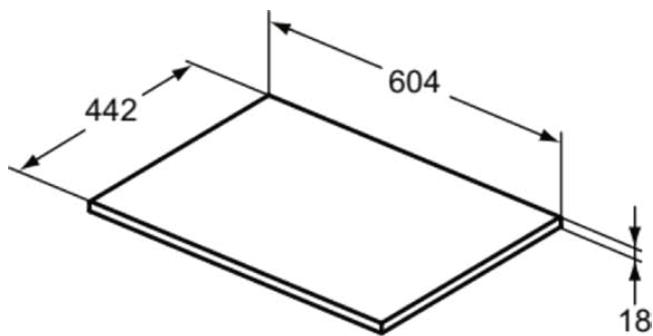

C.AIR

E0848PS

C.AIR | Waschtischplatte 604x442x18 mm in eiche grau dekor / weiß matt

Bild & Zeichnung

Allgemeine Informationen

Produktkategorie:	Möbel
Produktart:	Waschtischplatte
Marke:	Ideal Standard
Kollektion:	C.AIR
Colour:	PS - Eiche Grau Dekor / Weiß Matt
Oberflächenveredelung:	Matt
Höhe (mm):	18
Breite (mm):	604
Ausladung (mm):	442
Nettogewicht (kg):	3.70
EAN Code:	5017830520344