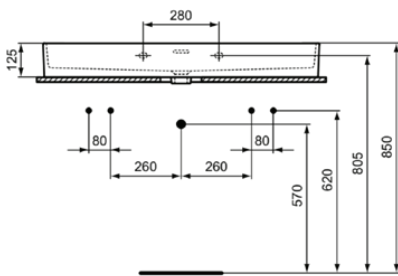

EXTRA

R0550MA

EXTRA | Waschtisch 1015x450x150 mm in weiß, 2 Hahnlöcher, mit Überlauf | Platzsparender Waschtisch, IdealPlus

Bild & Zeichnung

Allgemeine Informationen

Produktkategorie:	Waschtische
Produktart:	Waschtisch
Marke:	Ideal Standard
Kollektion:	EXTRA
Designer:	Palomba Serafini Associati
Farbe:	MA - Weiß
Oberflächenveredelung:	glänzend
Höhe (mm):	150
Breite (mm):	1015
Ausladung (mm):	450
Befestigungsart:	Befestigungsschrauben
Nettogewicht (kg):	23.30
EAN Code:	3391500592711

Features

Platzsparender Waschtisch

IdealPlus

Produktstandards & Zertifikate

Normen:	EN 14688
---------	----------

Produktspezifikationen

Farbcode:	MA
Farbbeschreibung:	weiß
Eckmodell:	Nein
IdealPlus Technologie:	Ja
Geschliffene Rückseite(n):	Nein
Geschliffene Unterseite:	Nein
Barrierefreies Produkt:	Nein
Mit Kettenöse:	Nein
Material:	Keramik
Materialspezifikation:	Feinfeuerton
Anzahl von Hahnlöchern je Waschbecken:	2
Anzahl von Waschbecken:	1
Sichtbarer Überlauf:	Ja
PVD Technologie:	Nein
Pladsbesparende model:	Nein
Ablagefläche:	Hinten
Oberflächenveredelung:	glänzend
Position des Hahnlochs:	links / rechts
Form des Überlaufs:	Geschlitzt
Mit Rückwand:	Nein
Mit Verschlussstopfen:	Nein

EXTRA

R0550MA

EXTRA | Waschtisch 1015x450x150 mm in weiß, 2 Hahnlöcher, mit Überlauf | Platzsparender Waschtisch, IdealPlus

Produktspezifikationen

Mit Überlauf:	Ja
Mit Siphon:	Nein
Befestigungsart:	Befestigungsschrauben
Montageart:	wandhängend