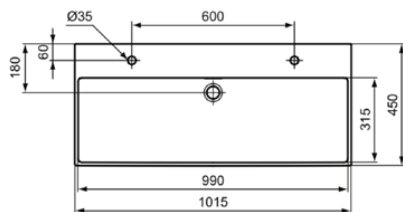

EXTRA

R0550MA

EXTRA | Waschtisch 1015x450x150 mm in weiß, 2 Hahnlöcher, mit Überlauf | Platzsparender Waschtisch, IdealPlus

Bild & Zeichnung

Allgemeine Informationen

Produktkategorie:	Waschtische
Produktart:	Waschtisch
Marke:	Ideal Standard
Kollektion:	EXTRA
Designer:	Palomba Serafini Associati
Farbe:	MA - Weiß
Oberflächenveredelung:	glänzend
Höhe (mm):	150
Breite (mm):	1015
Ausladung (mm):	450
Befestigungsart:	Befestigungsschrauben
Nettogewicht (kg):	23.30
EAN Code:	3391500592711

Features

Platzsparender Waschtisch

IdealPlus

Produktstandards & Zertifikate

Normen:	EN 14688
---------	----------

Produktspezifikationen

Farbcode:	MA
Farbbeschreibung:	weiß
Eckmodell:	Nein
IdealPlus Technologie:	Ja
Geschliffene Rückseite(n):	Nein
Geschliffene Unterseite:	Nein
Barrierefreies Produkt:	Nein
Mit Kettenöse:	Nein
Material:	Keramik
Materialspezifikation:	Feinfeuerton
Anzahl von Hahnlöchern je Waschbecken:	2
Anzahl von Waschbecken:	1
Sichtbarer Überlauf:	Ja
PVD Technologie:	Nein
Pladsbesparende model:	Nein
Ablagefläche:	Hinten
Oberflächenveredelung:	glänzend
Position des Hahnlochs:	links / rechts
Form des Überlaufs:	Geschlitzt
Mit Rückwand:	Nein
Mit Verschlussstopfen:	Nein

EXTRA

R0550MA

EXTRA | Waschtisch 1015x450x150 mm in weiß, 2 Hahnlöcher, mit Überlauf | Platzsparender Waschtisch, IdealPlus

Produktspezifikationen

Mit Überlauf:	Ja
Mit Siphon:	Nein
Befestigungsart:	Befestigungsschrauben
Montageart:	wandhängend