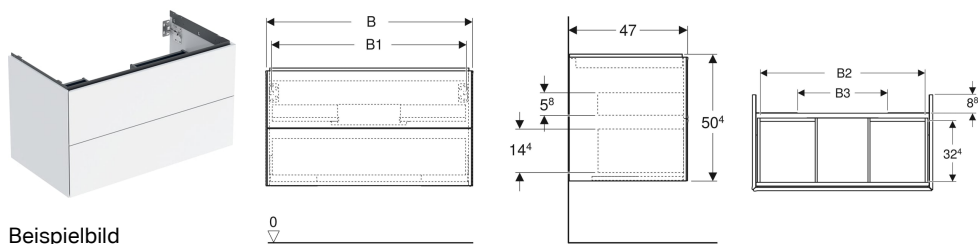

Geberit ONE Unterschrank für Waschtisch, mit zwei Schubladen

Eigenschaften

- FSC™ C134279 zertifiziert
- Wandhängend
- Komplettnutzbarer Stauraum in oberer Schublade
- Mit zwei Schubladen
- Push-to-open-Mechanismus zum Öffnen
- Schublade mit Selbsteinzug

- Feuchtigkeitsbeständig
- Vormontiert geliefert

Technische Daten

Werkstoff	Hochverdichtete Dreischicht-Holzspanplatte
Maximale Schubladenbelastung	30 kg

Lieferumfang

- Unterschrank für Waschtisch
- Befestigungsmaterial

Art.-Nr.	Farbe / Oberfläche	B	B1	B2	B3	Breite Waschtisch	H	T	VE1
505.265.00.5	Eiche / Melamin Holzstruktur	118.4 cm	113 cm	110.9 cm	74.4 cm	120 cm	50.4 cm	47 cm	1 St.

Zubehör

- Geberit Set Schubladeneinsätze für obere Schublade
- Geberit Lichtleiste für Schublade, links und rechts, Länge 35 cm
- Geberit Steckdosenelement
- Geberit Steckdosenelement mit ComfortLight-Modul