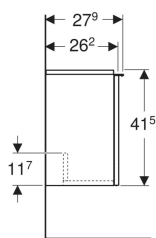

Eigenschaften

- FSC™ C134279 zertifiziert
- Wandhängend
- Mit einer Tür
- Tür mit Dämpfungsmechanismus
- Für Serviceraum unterteilbar

- Griff zum Öffnen
- Griff austauschbar
- Feuchtigkeitsbeständig
- Vormontiert geliefert

Technische Daten

Werkstoff | Hochverdichtete Dreischicht-Holzspanplatte

Lieferumfang

- Unterschrank für Handwaschbecken
- Befestigungsmaterial

Art.-Nr.	Farbe / Oberfläche	B	Breite Waschtisch	H	T	Tür	VE1
502.301.JL.1 *	Korpus und Front: sand-grau / lackiert hochglänzend Griff: sand-grau / pulverbeschichtet matt	37 cm	38 cm	41.5 cm	27.9 cm	Anschlag links	1 St.

* Auftragsbezogene Produktion

Zubehör

- Geberit Griff
- Geberit Steckdosenelement
- Geberit Steckdosenelement mit USB-Anschluss