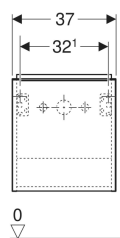

## Geberit iCon Unterschrank für Handwaschbecken, mit einer Tür

Beispielbild

### Lieferumfang

- Unterschrank für Handwaschbecken
- Befestigungsmaterial

Art.-Nr.	Farbe / Oberfläche	B	Breite Waschtisch	H	T	Tür	VE1
502.301.JL.1 *	Korpus und Front: sand-grau / lackiert hochglänzend Griff: sand-grau / pulverbeschichtet matt	37 cm	38 cm	41.5 cm	27.9 cm	Anschlag links	1 St.