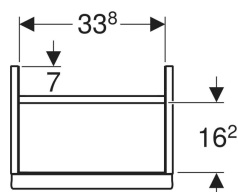

Eigenschaften

- FSC™ C134279 zertifiziert
- Wandhängend
- Mit einer Tür
- Tür mit Dämpfungsmechanismus
- Für Serviceraum unterteilbar

- Griff zum Öffnen
- Griff austauschbar
- Feuchtigkeitsbeständig
- Vormontiert geliefert

Technische Daten

Werkstoff | Hochverdichtete Dreischicht-Holzspanplatte

Lieferumfang

- Unterschrank für Handwaschbecken
- Befestigungsmaterial

Art.-Nr.	Farbe / Oberfläche	B	Breite Waschtisch	H	T	Tür	VE1
502.301.JL.1 *	Korpus und Front: sand-grau / lackiert hochglänzend Griff: sand-grau / pulverbeschichtet matt	37 cm	38 cm	41.5 cm	27.9 cm	Anschlag links	1 St.

* Auftragsbezogene Produktion

Zubehör

- Geberit Griff
- Geberit Steckdosenelement
- Geberit Steckdosenelement mit USB-Anschluss