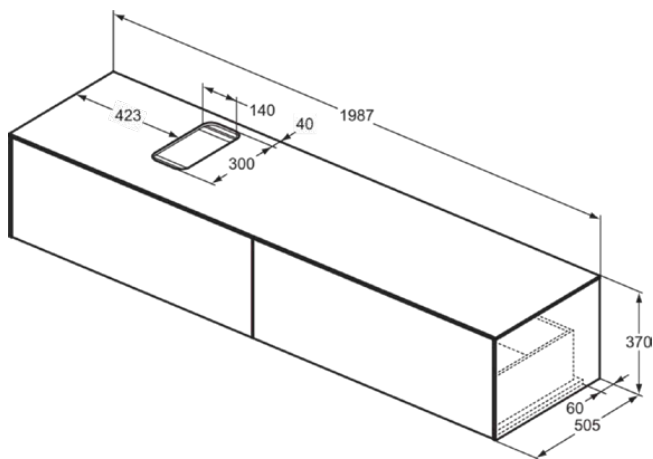

CONCA

T3986Y3

CONCA | Waschtisch-Unterschrank 1987x505x370 mm in sunset matt lackiert, 2 Schubladen | Vollauszug, Push-to-open, SoftClosing, Vormontiert, Nachhaltig gewonnenes Holz, Echtholz furnier

Bild & Zeichnung

Allgemeine Informationen

Produktkategorie:	Möbel
Produktart:	Waschtisch-Unterschrank
Marke:	Ideal Standard
Kollektion:	CONCA
Designer:	Palomba Serafini Associati
Colour:	Y3 - Sunset Matt Lackiert
Oberflächenveredelung:	Matt
Höhe (mm):	370
Breite (mm):	1987
Ausladung (mm):	505
Befestigungsart:	Befestigungsset
Nettogewicht (kg):	69.00
EAN Code:	8014140462330

CONCA

T3986Y3

CONCA | Waschtisch-Unterschrank 1987x505x370 mm in sunset matt lackiert, 2 Schubladen | Vollauszug, Push-to-open, SoftClosing, Vormontiert, Nachhaltig gewonnenes Holz, Echtholz furnier

Produktspezifikationen