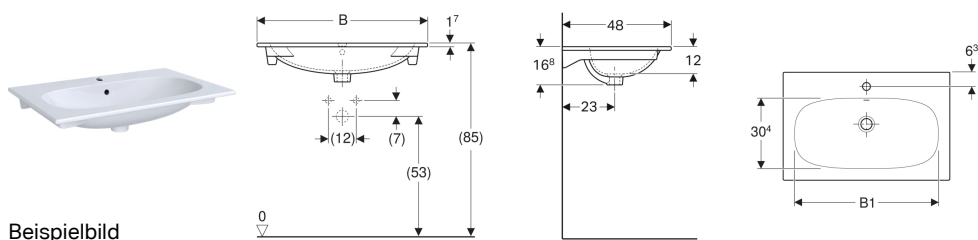

### Verwendungszwecke

- Zur Montage auf Waschtischunterschrank

### Eigenschaften

- Schmalen Rand

Art.-Nr.	Farbe / Oberfläche	Hahnloch	Überlauf	B	B1	Breite Unterschrank	H	T	VE1
500.640.01.8	weiß / KeraTect	mittig	sichtbar	60 cm	48.8 cm	59 cm	16.8 cm	48 cm	1 St.