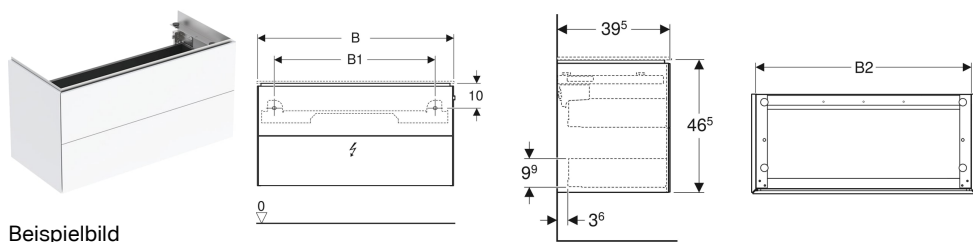

## Geberit ONE Unterschrank für Waschtisch, mit zwei Schubladen, verkürzte Ausladung

Beispielbild

### Eigenschaften

- FSC™ C134279 zertifiziert
- Wandhängend
- Komplettnutzbarer Stauraum in oberer Schublade
- Mit zwei Schubladen
- Push-to-open-Mechanismus zum Öffnen
- Schublade mit Selbsteinzug
- Front aus MDF
- Obere Schublade mit LED-Leuchte
- Feuchtigkeitsbeständig
- Drehbetätigung zum Stauen des Waschtischs auf rechter Seite des Unterschranks

### Lieferumfang

- Befestigungsmaterial
- Schubladenteiler aus Aluminium

- Drehbetätigung mit Kabelzug

### Zusätzlich zu bestellen

- Geberit ONE Möbelwaschtisch Abgang horizontal, verkürzte Ausladung • Montageelement für Geberit ONE Waschtisch

Art.-Nr.	Farbe / Oberfläche	B	B1	B2	Breite Waschtisch	H	T	Leistungsaufnahme	Lichtstrom	VE
500.386.00.1	* Nussbaum amerikanisch / Echtholz furnier	104.5 cm	89 cm	101 cm	105 cm	46.5 cm	39.5 cm	4 W	560 lm	1 St.