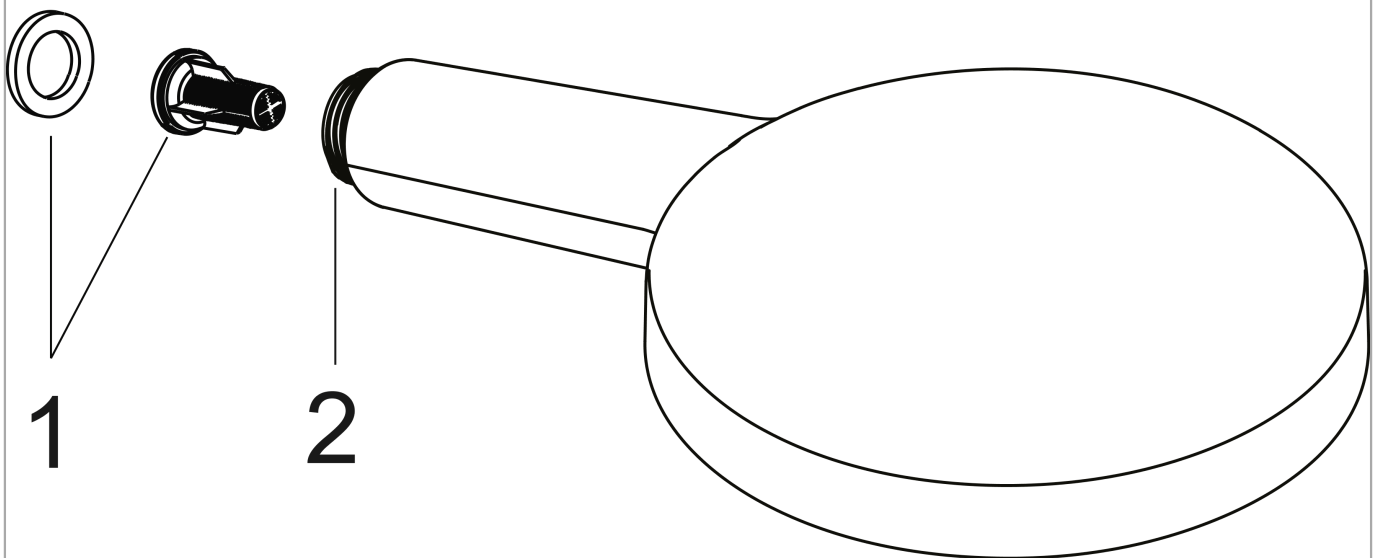

Raindance Select S
Handbrause 120 3jet
Oberfläche: **Weiß/Chrom**

Artikelnummer: **26530400**

Explosionszeichnung

Baujahr: >06/13

Raindance Select S
Handbrause 120 3jet
Oberfläche: **Weiß/Chrom**

Artikelnummer: **26530400**

Ersatzteilliste

Baujahr: **>06/13**

Pos.	Beschreibung	Artikelnummer	PG	VE
1	Filtereinsatz	97708000	2	1
2	Anschlußstutzen	93089000	5	1