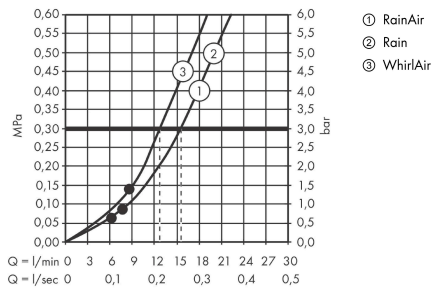

Raindance Select S Handbrause 120 3jet

Oberfläche: **Weiß/Chrom** Artikelnummer: **26530400**

Beschreibung

Merkmale

- Brausekopfgröße: 125 mm
- Strahlart: Rain, RainAir, Whirl
- komfortable Strahlartenumstellung durch Select-Taste
- Oberfläche Strahlscheibe: reinigungsfreundliche Strahlscheibe aus Kunststoff
- maximale Durchflussmenge bei 3 bar: 15 l/min
- Mindestfließdruck: 1,4 bar
- mit innenliegender Wasserführung
- ausspülbare Siebdichtung
- Anschlussgewinde G 1/2
- für Durchlauferhitzer geeignet
- DVGW DW-6517CT0522
- P-IX 28216/IB
- EPD Hand Showers

Technologie

Designpreise

reddot winner 2020

reddot winner 2021

Zertifikate / Nachhaltigkeit

Produktabbildung

Maßzeichnung

**Raindance Select S
Handbrause 120 3jet**

Oberfläche: **Weiß/Chrom**

Artikelnummer: **26530400**

Durchflussdiagramm

Die Verbrauchswerte wurden praxisnah mit den dazugehörigen Armaturen (Thermostat/Mischer/Unterputzventil) gemessen.

Raindance Select S
Handbrause 120 3jet
 Oberfläche: **Weiß/Chrom**