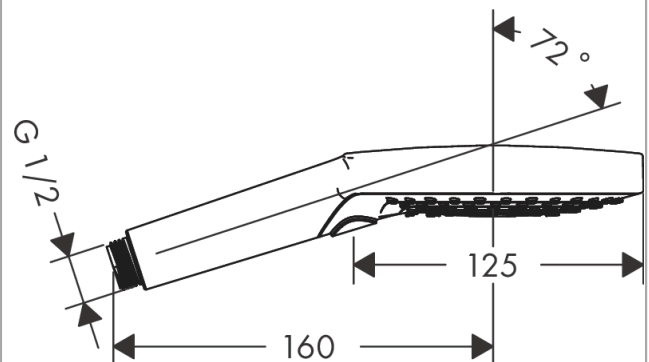

Raindance Select S Handbrause 120 3jet

Oberfläche: **Weiß/Chrom** Artikelnummer: **26530400**

Beschreibung

Merkmale

- Brausekopfgröße: 125 mm
- Strahlart: Rain, RainAir, Whirl
- komfortable Strahlartenumstellung durch Select-Taste
- Oberfläche Strahlscheibe: reinigungsfreundliche Strahlscheibe aus Kunststoff
- maximale Durchflussmenge bei 3 bar: 15 l/min
- Mindestfließdruck: 1,4 bar
- mit innenliegender Wasserführung
- ausspülbare Siebdichtung
- Anschlussgewinde G 1/2
- für Durchlauferhitzer geeignet
- DVGW DW-6517CT0522
- P-IX 28216/IB
- EPD Hand Showers

Technologie

Designpreise

reddot winner 2020

reddot winner 2021

Zertifikate / Nachhaltigkeit

Produktabbildung

Maßzeichnung

**Raindance Select S
Handbrause 120 3jet**

Oberfläche: **Weiß/Chrom**

Artikelnummer: **26530400**

Durchflussdiagramm

Die Verbrauchswerte wurden praxisnah mit den dazugehörigen Armaturen (Thermostat/Mischer/Unterputzventil) gemessen.

Raindance Select S
Handbrause 120 3jet
 Oberfläche: **Weiß/Chrom**