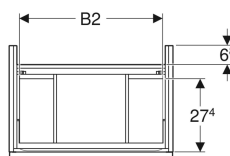

### Eigenschaften

- FSC™ C134279 zertifiziert
- Wandhängend
- Mit zwei Schubladen
- Griff zum Öffnen
- Griff austauschbar
- Schublade mit Selbsteinzug
- Schublade ohne Geruchsverschlussausschnitt

- Verkürzte Ausladung
- Feuchtigkeitsbeständig
- Vormontiert geliefert

### Technische Daten

Werkstoff	Hochverdichtete Dreischicht-Holzspanplatte
Maximale Schubladenbelastung	30 kg

### Lieferumfang

- Unterschrank für Waschtisch
- Befestigungsmaterial

Art.-Nr.	Farbe / Oberfläche	B	B1	B2	Breite Waschtisch	H	T	VE1
502.308.JL.1 *	Korpus und Front: sand-grau / lackiert hochglänzend Griff: sand-grau / pulverbeschichtet matt	74 cm	68.6 cm	66.5 cm	75 cm	61.5 cm	41.6 cm	1 St.