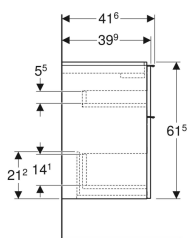

Eigenschaften

- FSC™ C134279 zertifiziert
- Wandhängend
- Mit zwei Schubladen
- Griff zum Öffnen
- Griff austauschbar
- Schublade mit Selbsteinzug
- Schublade ohne Geruchsverschlussausschnitt

- Verkürzte Ausladung
- Feuchtigkeitsbeständig
- Vormontiert geliefert

Technische Daten

Werkstoff	Hochverdichtete Dreischicht-Holzspanplatte
Maximale Schubladenbelastung	30 kg

Lieferumfang

- Unterschrank für Waschtisch
- Befestigungsmaterial

Art.-Nr.	Farbe / Oberfläche	B	B1	B2	Breite Waschtisch	H	T	VE1
502.308.JL.1 *	Korpus und Front: sand-grau / lackiert hochglänzend Griff: sand-grau / pulverbeschichtet matt	74 cm	68.6 cm	66.5 cm	75 cm	61.5 cm	41.6 cm	1 St.

* Auftragsbezogene Produktion

Zubehör

- Geberit Griff
- Geberit Set Füße
- Geberit Steckdosenelement
- Geberit Steckdosenelement mit USB-Anschluss

- Für die Installation des Unterschranks wird ein Geberit Waschbeckenanschluss, Raumsparmodell benötigt. Siehe Sortimentsübersicht Waschtisch-Serie oder Onlinekatalog, Zubehör Waschtische.