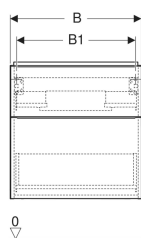

## Geberit iCon Unterschrank für Waschtisch, mit zwei Schubladen, verkürzte Ausladung

Beispielbild

### Eigenschaften

- FSC™ C134279 zertifiziert
- Wandhängend
- Mit zwei Schubladen
- Griff zum Öffnen
- Griff austauschbar
- Schublade mit Selbsteinzug
- Schublade ohne Geruchsverschlussausschnitt

- Verkürzte Ausladung
- Feuchtigkeitsbeständig
- Vormontiert geliefert

### Technische Daten

Werkstoff	Hochverdichtete Dreischicht-Holzspanplatte
Maximale Schubladenbelastung	30 kg

### Lieferumfang

- Unterschrank für Waschtisch
- Befestigungsmaterial

Art.-Nr.	Farbe / Oberfläche	B	B1	B2	Breite Waschtisch	H	T	VE1
502.308.JL.1 *	Korpus und Front: sand-grau / lackiert hochglänzend Griff: sand-grau / pulverbeschichtet matt	74 cm	68.6 cm	66.5 cm	75 cm	61.5 cm	41.6 cm	1 St.