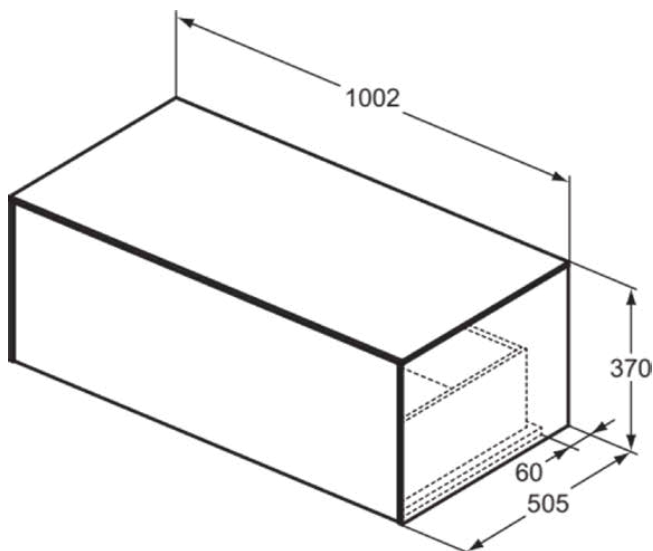

CONCA

T4313Y5

CONCA | Waschtisch-Unterschrank 1002x505x370 mm in walnuss dunkel dekor, 1 Schublade | Vollauszug, Push-to-open, SoftClosing, Vormontiert, Nachhaltig gewonnenes Holz, Echtholz furnier

Bild & Zeichnung

Allgemeine Informationen

Produktkategorie:	Möbel
Produktart:	Waschtisch-Unterschrank
Marke:	Ideal Standard
Kollektion:	CONCA
Designer:	Palomba Serafini Associati
Colour:	Y5 - Walnuss Dunkel Dekor
Oberflächenveredelung:	Matt
Maximale Höhe (mm):	370
Maximale Breite (mm):	1002
Ausladung (mm):	505
Befestigungsart:	Befestigungsset
Nettogewicht (kg):	36.00
EAN Code:	8014140463535

CONCA

T4313Y5

CONCA | Waschtisch-Unterschrank 1002x505x370 mm in walnuss dunkel dekor, 1 Schublade | Vollauszug, Push-to-open, SoftClosing, Vormontiert, Nachhaltig gewonnenes Holz, Echtholz furnier

Produktspezifikationen