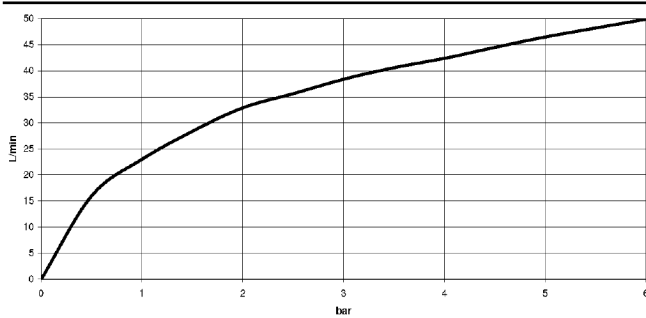

22 900 361

mm [inches]

Durchflussdiagramm