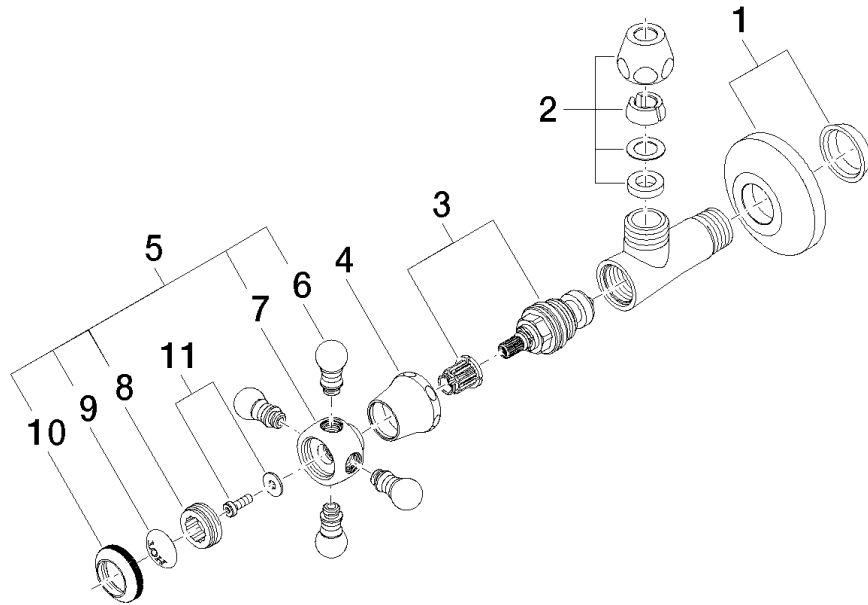

22 900 361

- Rosette Ø 60 mm
- Porzellanplättchen HOT

	Messing (23kt Gold)	22 900 361-09
	Chrom	22 900 361-00
	Platin gebürstet	22 900 361-06
	Platin	22 900 361-08
	Messing gebürstet (23kt Gold)	22 900 361-28
	Dark Platinum gebürstet	22 900 361-99

22 900 361

mm [inches]

## MADISON Eckventil - Messing (23kt Gold)

MADISON

22 900 361

### Ersatzteilstückliste

Nr.	Artikelnummer	Benennung	Verbaumenge	Lieferzeit
	04 27 01 003 00-09	Rosette Ø 60 x 15 mm - Messing (23kt Gold)	14	40