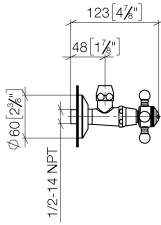

22 900 361

- Rosette Ø 60 mm
- Porzellanplättchen HOT

	Messing (23kt Gold)	22 900 361-09
	Chrom	22 900 361-00
	Platin gebürstet	22 900 361-06
	Platin	22 900 361-08
	Messing gebürstet (23kt Gold)	22 900 361-28
	Dark Platinum gebürstet	22 900 361-99

22 900 361

mm [inches]

### Ersatzteilstückliste

Nr.	Artikelnummer	Benennung	Verbaumenge	Lieferzeit
	04 27 01 003 00-09	Rosette Ø 60 x 15 mm - Messing (23kt Gold)	14	40