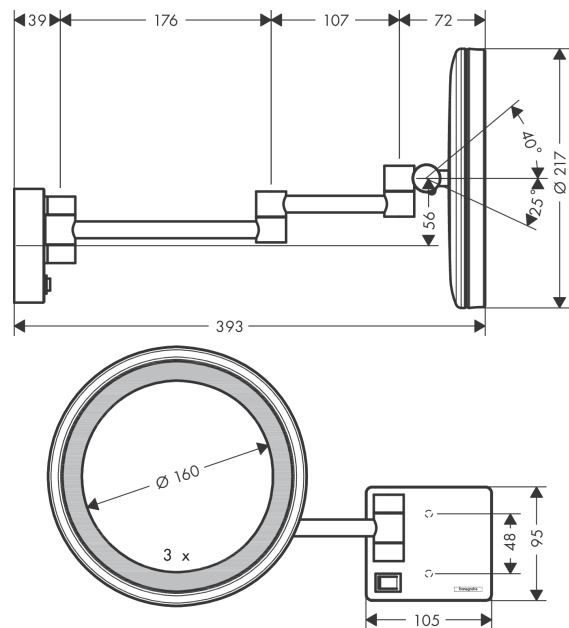

AddStoris

Rasierspiegel mit LED Leuchte

Oberfläche: **Mattweiß** Artikelnummer: **41790700**

Beschreibung

Merkmale

- Material: Spiegelglas
- Material Rahmen: Metall
- Spiegel ist neigbar
- schwenkbar
- Vergrößerung: 3-fach
- Leuchtmittel: max. 2 W (21 x 0.08 W / LED)
- Eingangsspannung: 100 - 240 V AC / 50 / 60 Hz
- Ausgangsspannung: 21 V - DC
- Schutzart: IP20
- mit Befestigungsmaterial
- verdeckte Befestigung
- Bohrabstand: 48 mm
- Durchmesser Bohrloch: 6 mm
- Sicherheit geprüft und Fertigung überwacht durch TÜV SÜD Product Service GmbH
- Wandmontage
- Hohlraumdose zur Installation erforderlich

Designpreise

reddot winner 2021

Zertifikate / Nachhaltigkeit

Produktabbildung

Maßzeichnung

AddStoris

Rasierspiegel mit LED Leuchte

Oberfläche: **Mattweiß** Artikelnummer: **41790700**

Explosionszeichnung

Baujahr: >07/21

AddStoris

Rasierspiegel mit LED Leuchte

Oberfläche: **Mattweiß** Artikelnummer: **41790700**

Ersatzteilliste

Baujahr: >07/21

Pos.	Beschreibung	Artikelnummer	PG	VE
1	Befestigungsteile	40915000	4	1