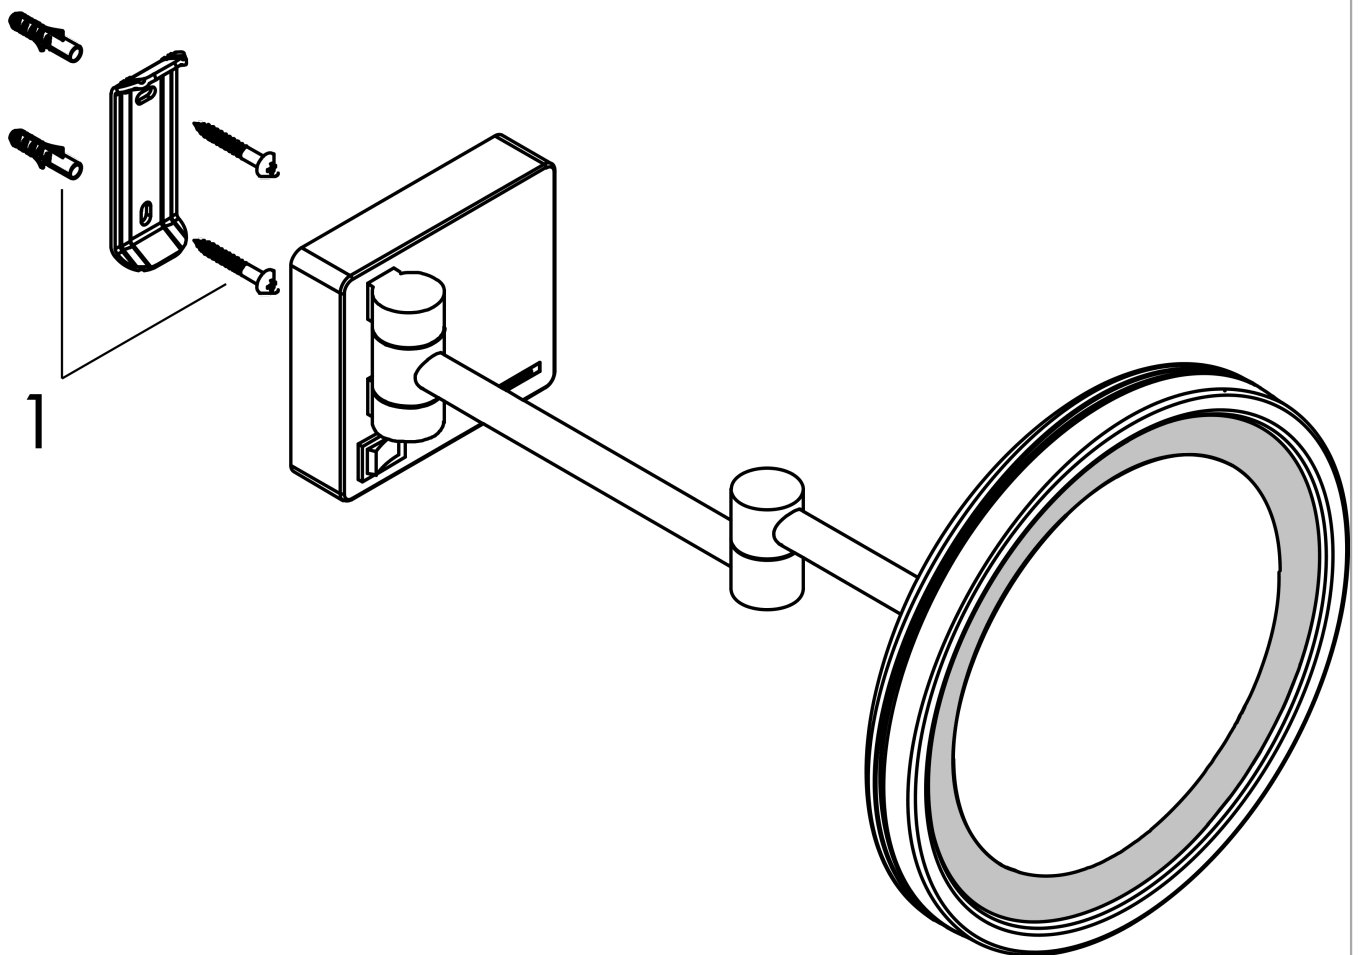

AddStoris

Rasierspiegel mit LED Leuchte

Oberfläche: **Mattweiß** Artikelnummer: **41790700**

Beschreibung

Merkmale

- Material: Spiegelglas
- Material Rahmen: Metall
- Spiegel ist neigbar
- schwenkbar
- Vergrößerung: 3-fach
- Leuchtmittel: max. 2 W (21 x 0.08 W / LED)
- Eingangsspannung: 100 - 240 V AC / 50 / 60 Hz
- Ausgangsspannung: 21 V - DC
- Schutzart: IP20
- mit Befestigungsmaterial
- verdeckte Befestigung
- Bohrabstand: 48 mm
- Durchmesser Bohrloch: 6 mm
- Sicherheit geprüft und Fertigung überwacht durch TÜV SÜD Product Service GmbH
- Wandmontage
- Hohlraumdose zur Installation erforderlich

Designpreise

reddot winner 2021

Zertifikate / Nachhaltigkeit

Produktabbildung

Maßzeichnung

AddStoris

Rasierspiegel mit LED Leuchte

Oberfläche: **Mattweiß** Artikelnummer: **41790700**

Explosionszeichnung

Baujahr: >07/21

AddStoris

Rasierspiegel mit LED Leuchte

Oberfläche: **Mattweiß** Artikelnummer: **41790700**

Ersatzteilliste

Baujahr: >07/21

Pos.	Beschreibung	Artikelnummer	PG	VE
1	Befestigungsteile	40915000	4	1