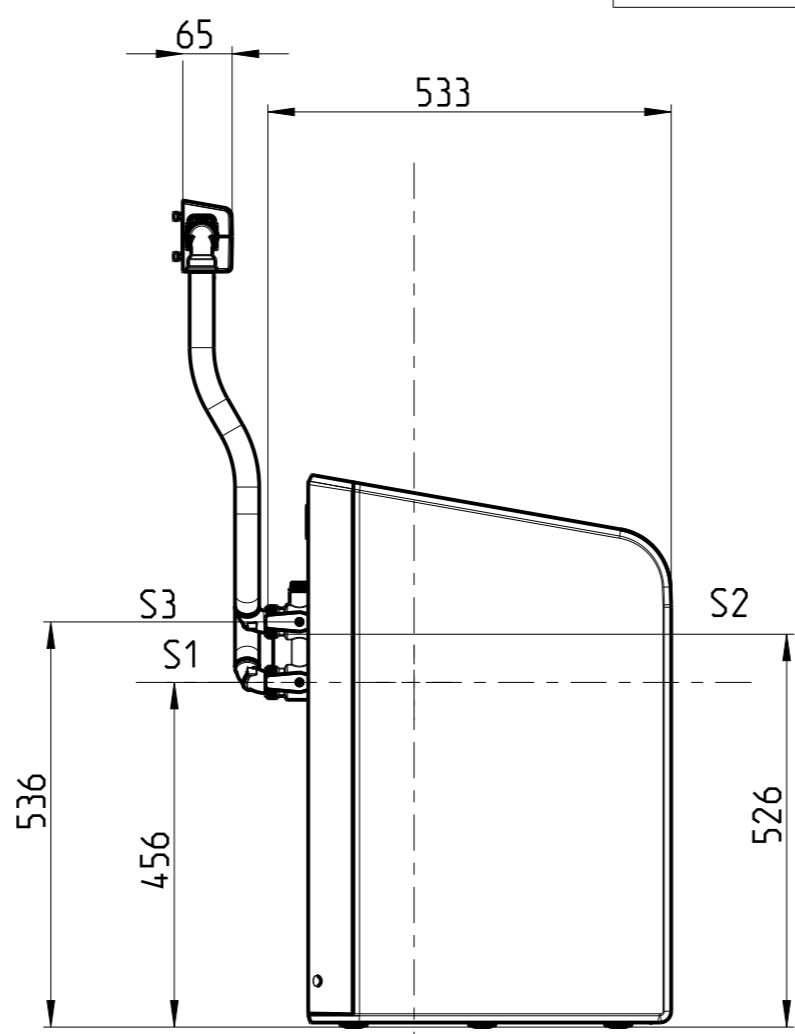

Armaturen
 D-41352 Korschenbroich

NeoSoft
 -

5000_00_000

S1 = Eingang
 S2 = Spülwasser-/Überlaufschlauch
 S3 = Ausgang

1:5

Bearb.:	Leines	Datum:	02.11.20	Ausgegeben	5000_00_000
Gepr.:			PDM/KN 11.04.2024		