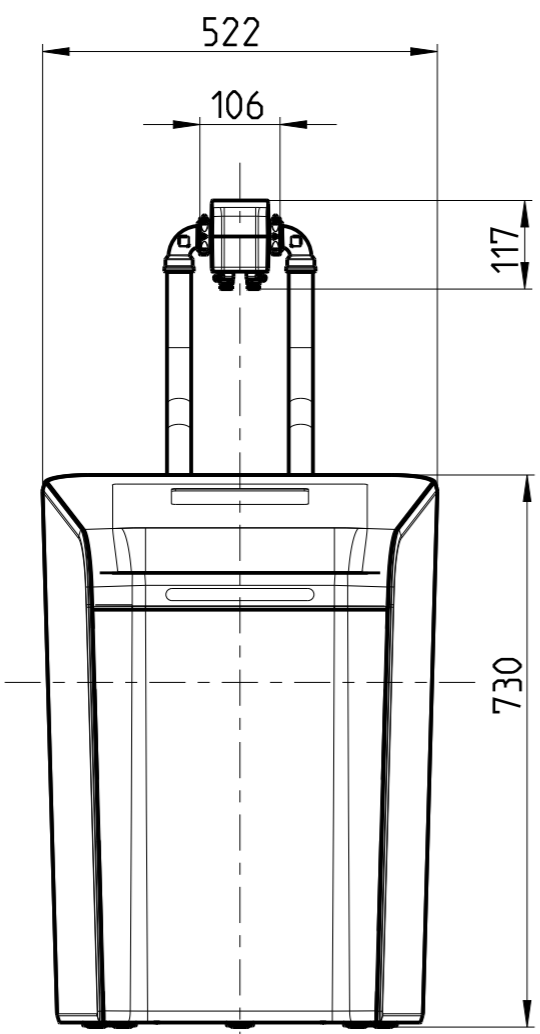

Armaturen
 D-41352 Korschenbroich

NeoSoft
 -

5000_00_000

S1 = Eingang
 S2 = Spülwasser-/Überlaufschlauch
 S3 = Ausgang

1:5

Bearb.:	Leines	Datum:	02.11.20	Ausgegeben	5000_00_000
Gepr.:			PDM/KN 11.04.2024		