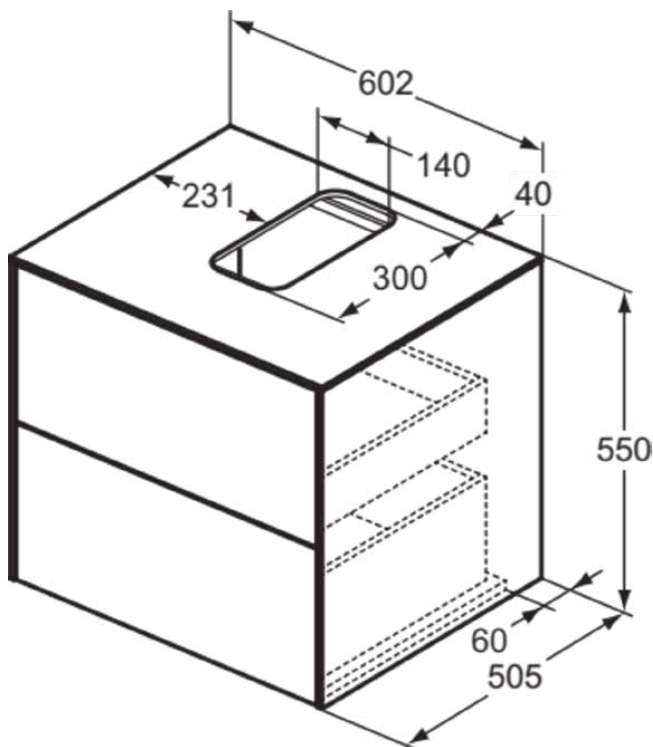

CONCA

T3940Y4

CONCA | Waschtisch-Unterschrank 602x505x550 mm in eiche geflammt furnier, 2 Schubladen | Vollauszug, Push-to-open, SoftClosing, Vormontiert, Nachhaltig gewonnenes Holz, Echtholz furnier

Bild & Zeichnung

Allgemeine Informationen

Produktkategorie:	Möbel
Produktart:	Waschtisch-Unterschrank
Marke:	Ideal Standard
Kollektion:	CONCA
Designer:	Palomba Serafini Associati
Colour:	Y4 - Eiche Geflammt Furnier
Oberflächenveredelung:	Matt
Höhe (mm):	550
Breite (mm):	602
Ausladung (mm):	505
Befestigungsart:	Befestigungsset
Nettogewicht (kg):	38.00
EAN Code:	8014140460763

CONCA

T3940Y4

CONCA | Waschtisch-Unterschrank 602x505x550 mm in eiche geflammt furnier, 2 Schubladen | Vollauszug, Push-to-open, SoftClosing, Vormontiert, Nachhaltig gewonnenes Holz, Echtholz furnier

Produktspezifikationen