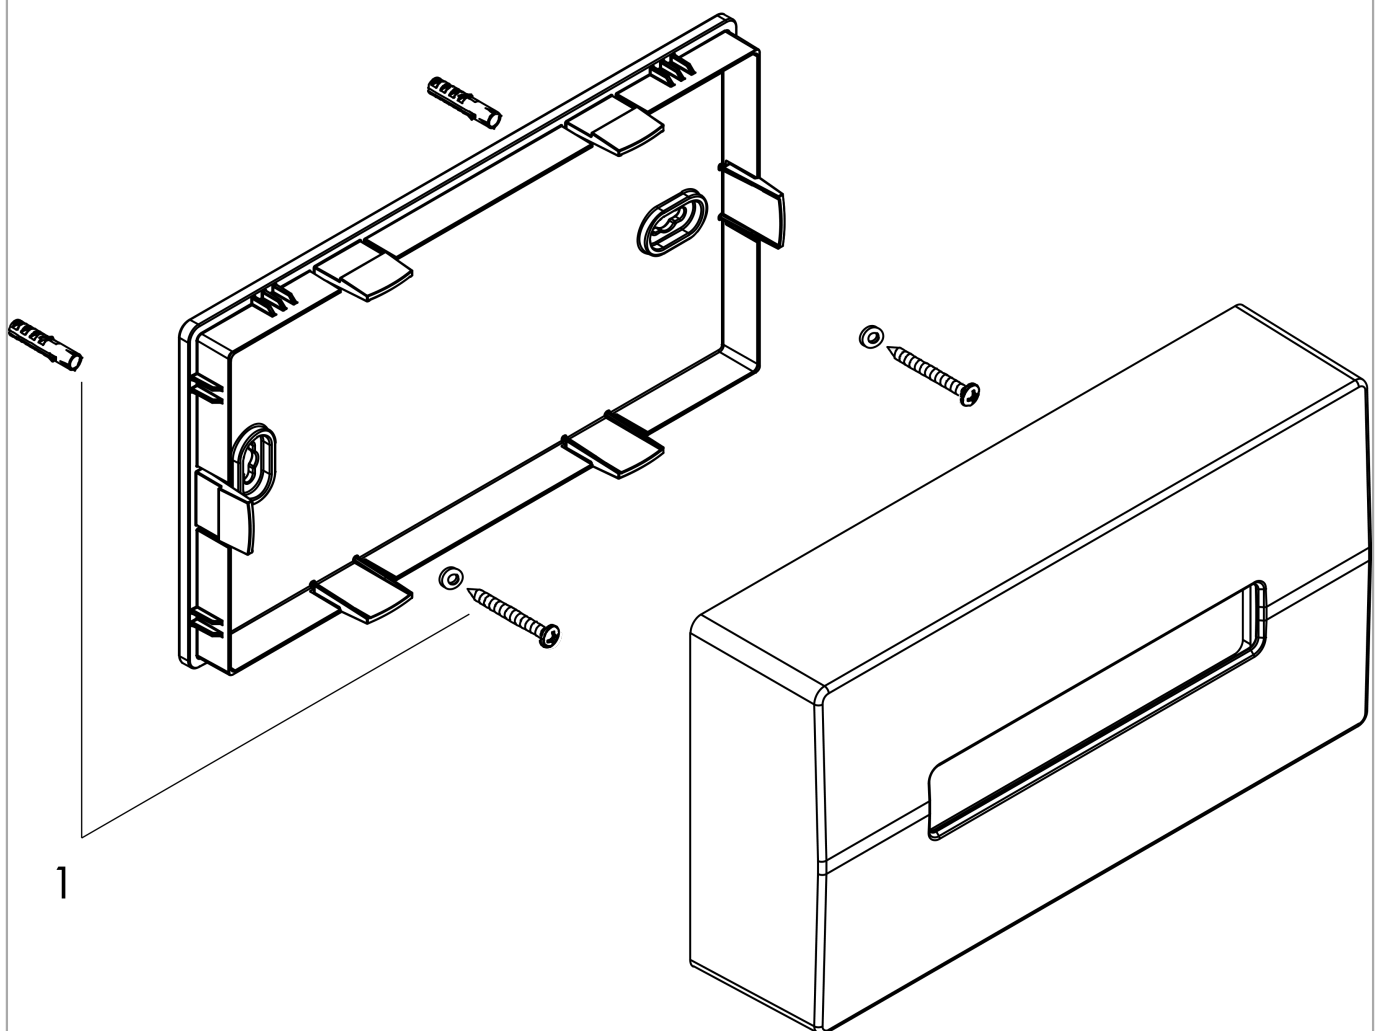

##### Merkmale

- Wandmontage
- Klebefestigung, Schraubfestigung
- Material: Kunststoff
- passend für: handelsübliche Kosmetiktuchboxen
- einfaches Abnehmen des Deckels zur leichten Befüllung
- mit Befestigungsmaterial
- verdeckte Befestigung
- Bohrabstand 200 mm
- Durchmesser Bohrloch: 6 mm
- horizontale oder vertikale Montage

#### Produktabbildung

#### Maßzeichnung

**AddStoris**

**Kosmetiktuchbox**

Oberfläche: **Brushed Black Chrome**

Artikelnummer: **41774340**

**Explosionszeichnung**

Baujahr: >04/21

**AddStoris**