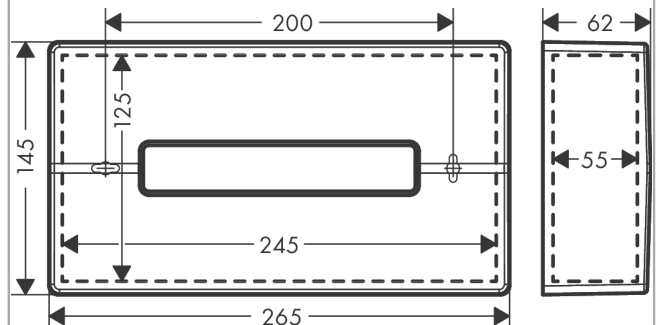

##### Merkmale

- Wandmontage
- Klebefestigung, Schraubfestigung
- Material: Kunststoff
- passend für: handelsübliche Kosmetiktuchboxen
- einfaches Abnehmen des Deckels zur leichten Befüllung
- mit Befestigungsmaterial
- verdeckte Befestigung
- Bohrabstand 200 mm
- Durchmesser Bohrloch: 6 mm
- horizontale oder vertikale Montage

#### Produktabbildung

#### Maßzeichnung

**AddStoris**

**Kosmetiktuchbox**

Oberfläche: **Brushed Black Chrome**

Artikelnummer: **41774340**

**Explosionszeichnung**

Baujahr: >04/21

**AddStoris**