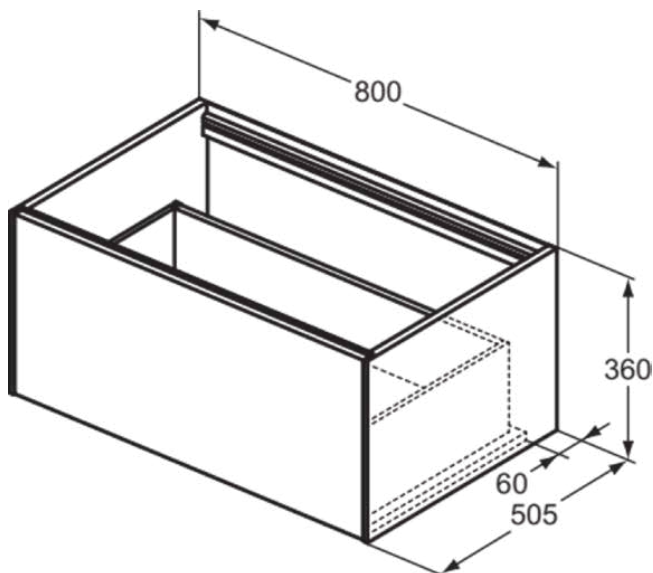

CONCA

T3985Y4

CONCA | Waschtisch-Unterschrank 800x505x360 mm in eiche geflammt furnier, 1 Schublade | Vollauszug, Push-to-open, SoftClosing, Vormontiert, Nachhaltig gewonnenes Holz, Echtholzfurnier

Bild & Zeichnung

Allgemeine Informationen

Produktkategorie:	Möbel
Produktart:	Waschtisch-Unterschrank
Marke:	Ideal Standard
Kollektion:	CONCA
Designer:	Palomba Serafini Associati
Colour:	Y4 - Eiche Geflammt Furnier
Oberflächenveredelung:	Matt
Maximale Höhe (mm):	360
Maximale Breite (mm):	800
Ausladung (mm):	505
Befestigungsart:	Befestigungsset
Nettogewicht (kg):	28.00
EAN Code:	8014140462286

CONCA

T3985Y4

CONCA | Waschtisch-Unterschrank 800x505x360 mm in eiche geflammt furnier, 1 Schublade | Vollauszug, Push-to-open, SoftClosing, Vormontiert, Nachhaltig gewonnenes Holz, Echtholzfurnier

Produktspezifikationen