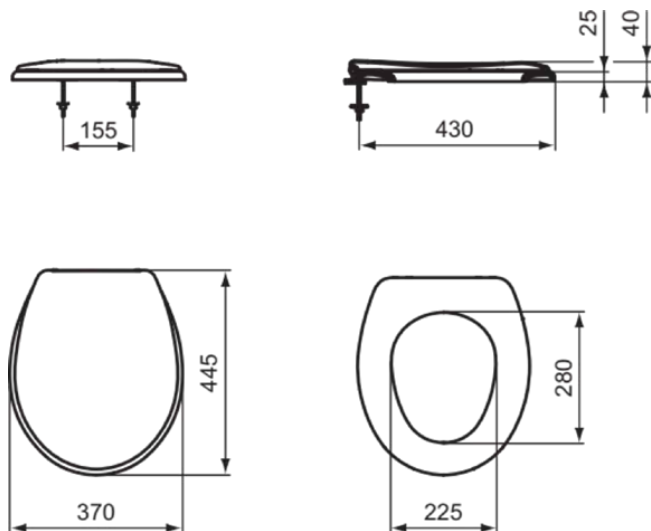

### Allgemeine Informationen

Produktkategorie:	WC-Sitze
Produktart:	Sandwich Sitz
Marke:	Ideal Standard
Kollektion:	CONTOUR 21 - MEDICAL & CARE
Designer:	Ideal Standard
Colour:	01 - Weiß Glänzend
Oberflächenveredelung:	glänzend
Breite (mm):	370
Ausladung (mm):	425
Befestigungsart:	Scharnierset
Nettogewicht (kg):	1.90
EAN Code:	4015413039338