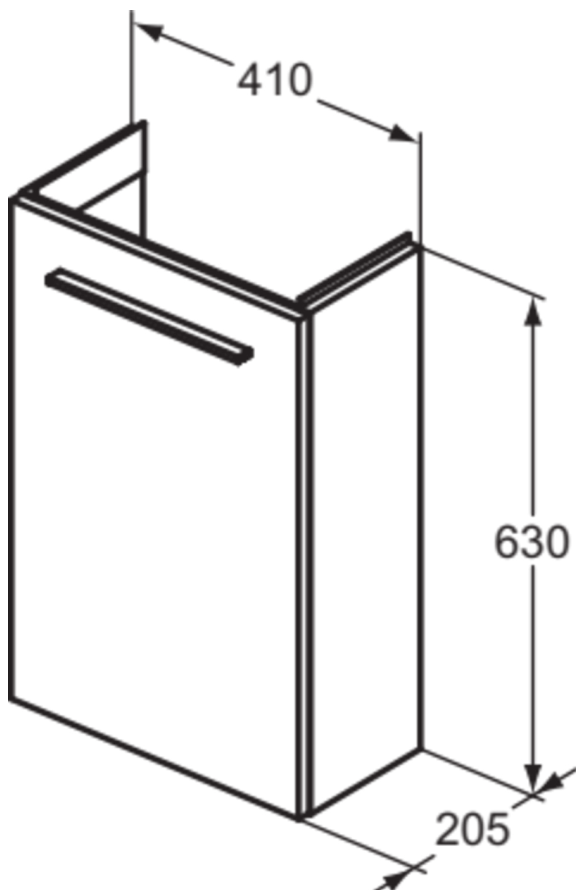

I.LIFE S

T5296DU

I.LIFE S | Waschtisch-Unterschrank 410x205x630 mm in weiß matt lackiert, 1 Tür | SoftClosing, Platzsparend, Vormontiert, Nachhaltig gewonnenes Holz

Bild & Zeichnung

Allgemeine Informationen

Produktkategorie:	Möbel
Produktart:	Waschtisch-Unterschrank
Marke:	Ideal Standard
Kollektion:	I.LIFE S
Designer:	Palomba Serafini Associati
Colour:	DU - Weiß Matt Lackiert
Oberflächenveredelung:	Matt
Maximale Höhe (mm):	630
Maximale Breite (mm):	410
Ausladung (mm):	205
Befestigungsart:	Befestigungsset
Nettogewicht (kg):	9.60
EAN Code:	8014140503088

Features

SoftClosing

Platzsparend

Vormontiert

Nachhaltig gewonnenes Holz

Downloads

[Installation Guide](#)

[Spare Parts List](#)

Produktspezifikationen

Einzugsmechanismus:	Softclosing
Farbcode:	DU
Farbbeschreibung:	weiß matt lackiert
Eckmodell:	Nein
Griff(e):	Benötigt
Einstellbare Montagefüße:	Nein
Material:	Holz
Materialspezifikation (Korpus):	Melamin-Spanplatte (MFC)
Anzahl der Türen (gesamt):	1
Anzahl der Türen (links öffnend):	0
Anzahl der Türen (rechts öffnend):	1
Anzahl der Auszüge (gesamt):	0
Anzahl der externen Auszüge:	0
Anzahl der internen Auszüge:	0
Anzahl der offenen Fächer:	0
Anzahl der Rolltüren:	0
Anzahl der Ablagen:	1
Anzahl der Schiebetüren:	0
Anzahl der Schwingtüren:	0