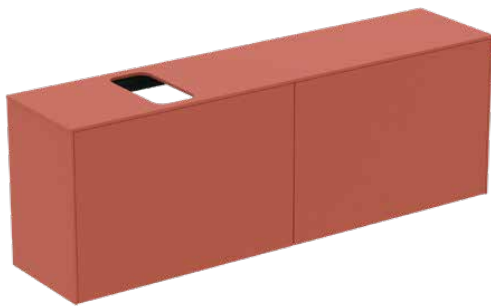

CONCA

T3995Y3

CONCA | Waschtisch-Unterschrank 1587x373x550 mm in sunset matt lackiert, 4 Schubladen | Vollauszug, Push-to-open, SoftClosing, Vormontiert, Nachhaltig gewonnenes Holz, Echtholz furnier

Bild & Zeichnung

Allgemeine Informationen

Produktkategorie:	Möbel
Produktart:	Waschtisch-Unterschrank
Marke:	Ideal Standard
Kollektion:	CONCA
Designer:	Palomba Serafini Associati
Colour:	Y3 - Sunset Matt Lackiert
Oberflächenveredelung:	Matt
Maximale Höhe (mm):	550
Maximale Breite (mm):	1587
Ausladung (mm):	373
Befestigungsart:	Befestigungsset
Nettogewicht (kg):	67.30
EAN Code:	8014140462873

Features

	Vollauszug		Push-to-open
	SoftClosing		Vormontiert
	Nachhaltig gewonnenes Holz		Echtholz furnier

Downloads

- [Installation Guide](#)
- [Spare Parts List](#)

Produktspezifikationen

Einzugsmechanismus:	Softclosing
Farbcode:	Y3
Farbbeschreibung:	sunset matt lackiert
Eckmodell:	Nein
Griff(e):	Grifflos
Einstellbare Montagefüße:	Nein
Position des Ausschnitts:	Auftragsbezogen
Material:	Holz
Materialspezifikation (Korpus):	Hochverdichtete 3-Schicht Spanplatte
Materialspezifikation Waschtischplatte:	MDF lackiert
Anzahl der Türen (gesamt):	0
Anzahl der Türen (links öffnend):	0
Anzahl der Türen (rechts öffnend):	0
Anzahl der Auszüge (gesamt):	4
Anzahl der externen Auszüge:	2

CONCA

T3995Y3

CONCA | Waschtisch-Unterschrank 1587x373x550 mm in sunset matt lackiert, 4 Schubladen | Vollauszug, Push-to-open, SoftClosing, Vormontiert, Nachhaltig gewonnenes Holz, Echtholz furnier

Produktspezifikationen