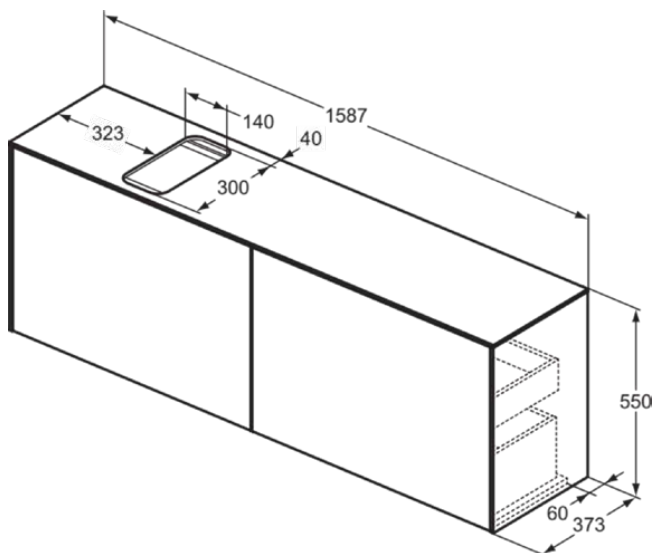

CONCA

T3995Y3

CONCA | Waschtisch-Unterschrank 1587x373x550 mm in sunset matt lackiert, 4 Schubladen | Vollauszug, Push-to-open, SoftClosing, Vormontiert, Nachhaltig gewonnenes Holz, Echtholz furnier

Bild & Zeichnung

Allgemeine Informationen

Produktkategorie:	Möbel
Produktart:	Waschtisch-Unterschrank
Marke:	Ideal Standard
Kollektion:	CONCA
Designer:	Palomba Serafini Associati
Colour:	Y3 - Sunset Matt Lackiert
Oberflächenveredelung:	Matt
Maximale Höhe (mm):	550
Maximale Breite (mm):	1587
Ausladung (mm):	373
Befestigungsart:	Befestigungsset
Nettogewicht (kg):	67.30
EAN Code:	8014140462873

CONCA

T3995Y3

CONCA | Waschtisch-Unterschrank 1587x373x550 mm in sunset matt lackiert, 4 Schubladen | Vollauszug, Push-to-open, SoftClosing, Vormontiert, Nachhaltig gewonnenes Holz, Echtholz furnier

Produktspezifikationen