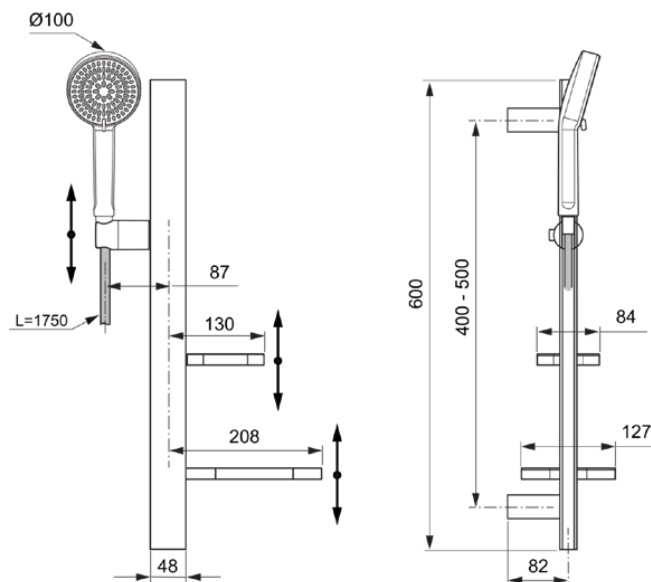

## BD586XG

Alu+ | Brausekombination mit Brausestange 349x157x600 mm in schwarz, 8 l/min (3 bar) | 3 Strahlarten, WRAS, Kernelemente aus Aluminium

### Allgemeine Informationen

Produktkategorie:	Brausekombinationen
Produktart:	Brausekombination mit Brausestange
Marke:	Ideal Standard
Kollektion:	Alu+
Designer:	Palomba Serafini Associati
Farbe:	XG - Schwarz
Oberflächenveredelung:	Matt
Höhe (mm):	600
Breite (mm):	349
Ausladung (mm):	157
Befestigungsart:	Befestigungsset
Nettogewicht (kg):	4.72
EAN Code:	3800861117193

### Im Lieferumfang enthaltene Produkte

BD580SI:	IDEALRAIN ALU+   Multi-Funktionshandbrause 100x56x232 mm in silber, 8 l/min (3 bar)
BE175SI:	IDEALRAIN   Brauseschlauch 1750 mm in silber