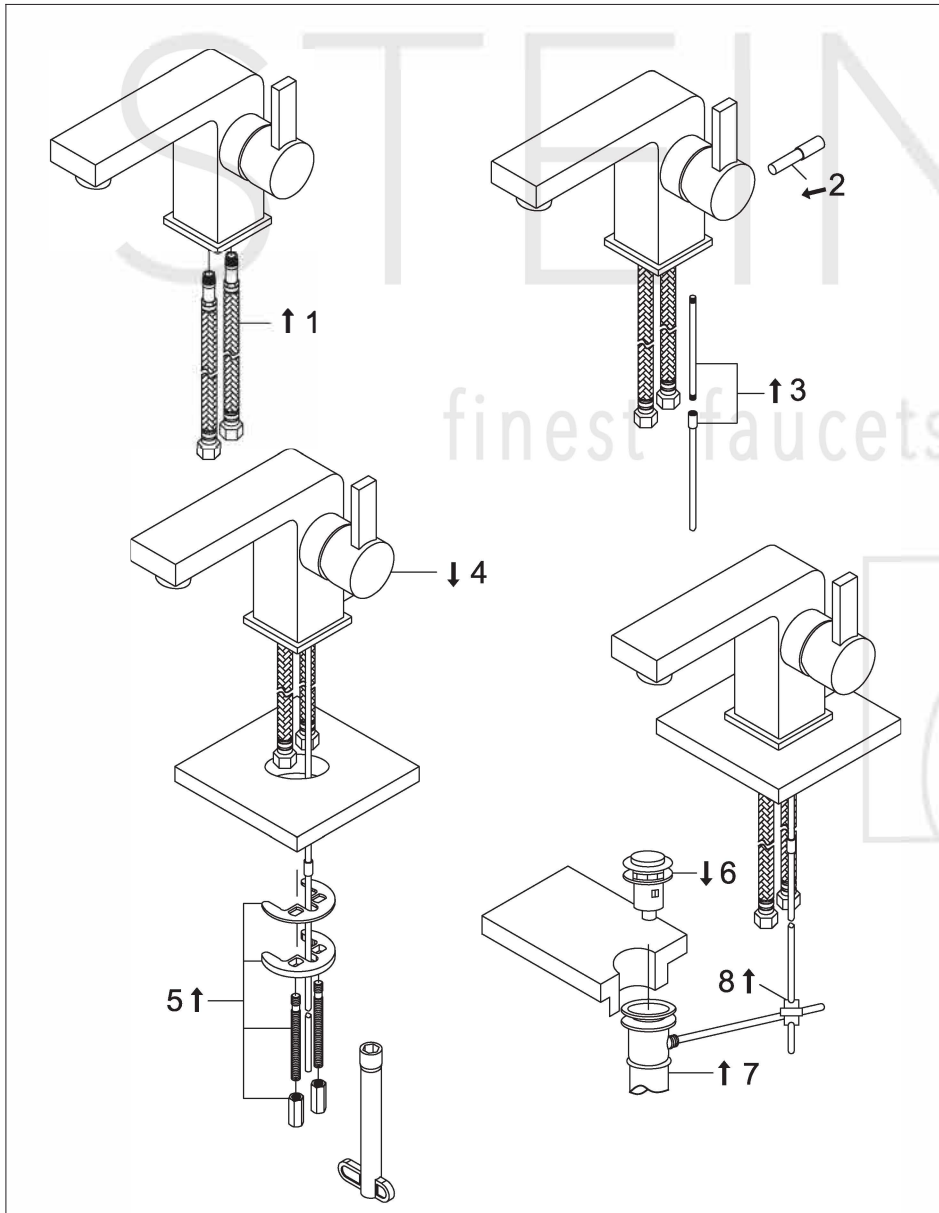

STEINBERG

Waschtisch-Einhebelmischbatterie

Art.Nr.120 1020

Installation

Technische Zeichnung

Explosionszeichnung