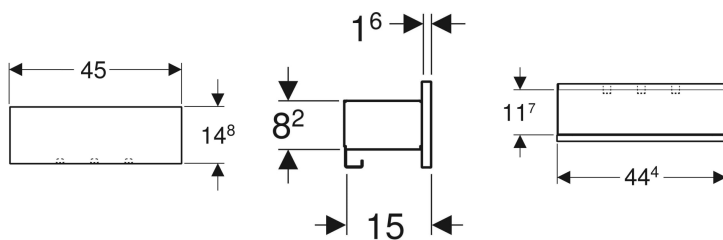

Geberit Smyle Square Wandablage

Beispielbild

Eigenschaften

- FSC™ C134279 zertifiziert
- Wandhängend
- Mit drei Handtuchhaken

- Feuchtigkeitsbeständig
- Vormontiert geliefert

Technische Daten

Werkstoff | Hochverdichtete Dreischicht-Holzspanplatte

Lieferumfang

- Wandablage

- Befestigungsmaterial

Art.-Nr.	Farbe / Oberfläche	B	H	T	VE1
500.362.JR.1	Korpus: lava / pulverbeschichtet matt Front: Nussbaum hickory / Melamin Holzstruktur	45 cm	14.8 cm	15 cm	1 St.