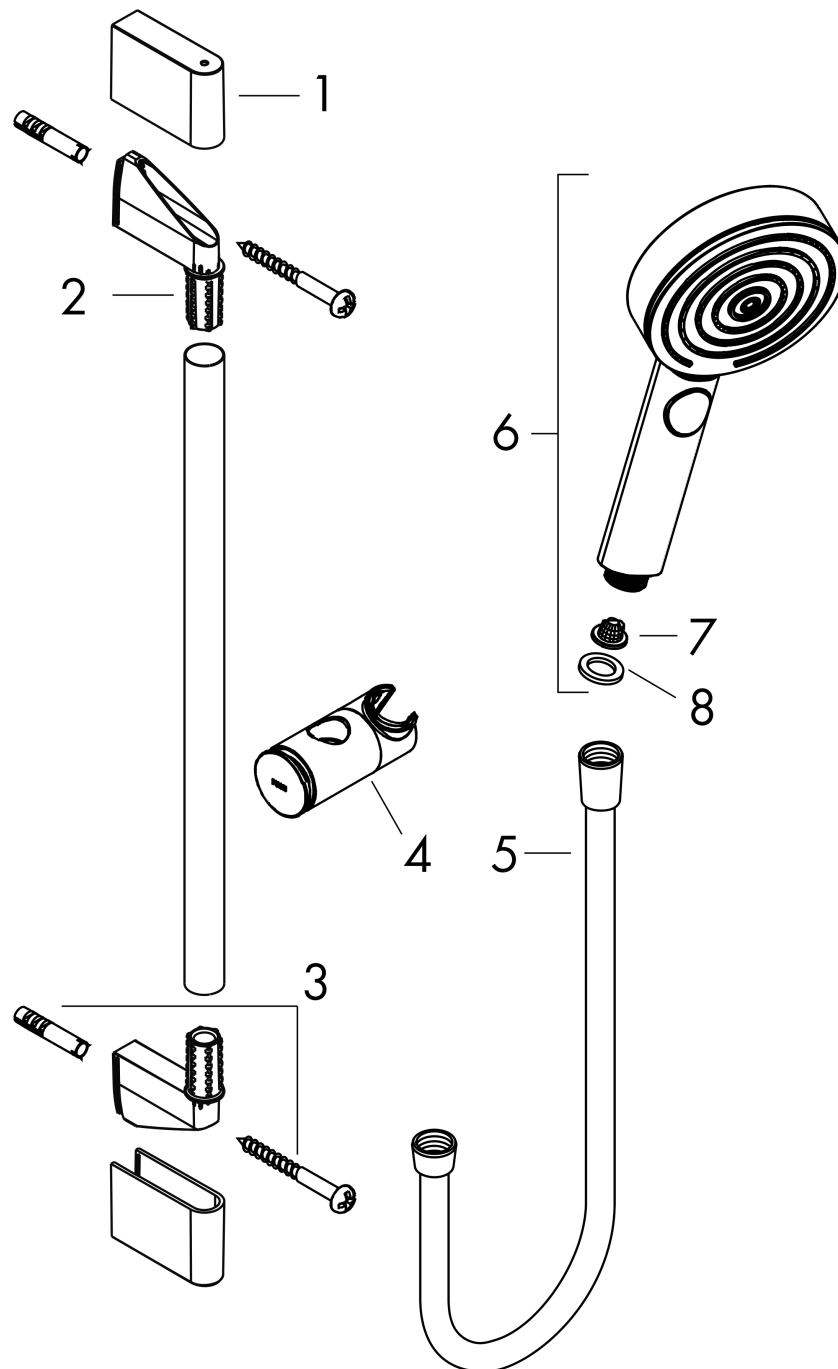

Pulsify Select S

Brauseset 105 3jet Relaxation EcoSmart mit Brausestange 90 cm

Oberfläche: **Mattweiß** Artikelnummer: **24171700**

Beschreibung

Merkmale

- besteht aus: Handbrause, Brausestange, Handbrausehalterung, Brauseschlauch
- Brausekopfgröße: 105 mm
- Strahlart: PowderRain, IntenseRain, Massagestrahl
- komfortable Strahlartenumstellung durch Select-Taste
- maximale Durchflussmenge bei 3 bar: 8,2 l/min
- Mindestfließdruck: 1,2 bar
- höhenverstellbare Handbrausehalterung mit Push Schieber
- Handbrausehalterung aus Kunststoff/Metall
- Wandstützen aus Kunststoff
- Profil Brausestange: rund
- Brausestangendurchmesser: 22 mm
- Bohrabstand 915 mm
- brauseseitiger Drehwirbel gegen lästiges Verdrehen des Brauseschlauches

Durchflussdiagramm

Die Verbrauchswerte wurden praxisnah mit den dazugehörigen Armaturen (Thermostat/Mischer/Unterputzventil) gemessen.

Pulsify Select S

Brauseset 105 3jet Relaxation EcoSmart mit Brausestange 90 cm

Oberfläche: **Mattweiß** Artikelnummer: **24171700**

Explosionszeichnung

Baujahr: >06/21

Pulsify Select S

Brauseset 105 3jet Relaxation EcoSmart mit Brausestange 90 cm

Oberfläche: **Mattweiß** Artikelnummer: **24171700**

Ersatzteilliste

Baujahr: >06/21

Pos.	Beschreibung	Artikelnummer	PG	VE
1	Abdeckung	95217700	54	1
2	Wandstütze	95218000	3	1
3	Befestigungsteile	96179000	4	1
4	Schieber kompl.	93517700	61	1
5	Brauseschlauch Isiflex'B 1,60 m	28276700	98	1
6	-	24111700	98	1
7	Sieb	92672000	2	1
8	Dichtung	98058000	1	1
a	Fliesenausgleichsscheibe 7 mm	97450000	98	1