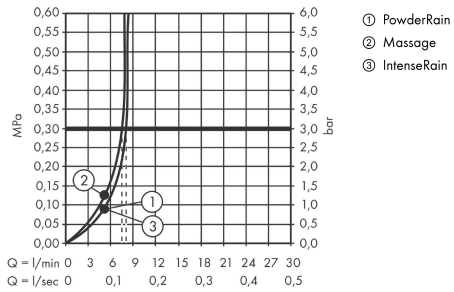

Pulsify Select S

Brauseset 105 3jet Relaxation EcoSmart mit Brausestange 90 cm

Oberfläche: **Mattweiß** Artikelnummer: **24171700**

Beschreibung

Merkmale

- besteht aus: Handbrause, Brausestange, Handbrausehalterung, Brauseschlauch
- Brausekopfgröße: 105 mm
- Strahlart: PowderRain, IntenseRain, Massagestrahl
- komfortable Strahlartenumstellung durch Select-Taste
- maximale Durchflussmenge bei 3 bar: 8,2 l/min
- Mindestfließdruck: 1,2 bar
- höhenverstellbare Handbrausehalterung mit Push Schieber
- Handbrausehalterung aus Kunststoff/Metall
- Wandstützen aus Kunststoff
- Profil Brausestange: rund
- Brausestangendurchmesser: 22 mm
- Bohrabstand 915 mm
- brauseseitiger Drehwirbel gegen lästiges Verdrehen des Brauseschlauches

Technologie

Designpreise

reddot winner 2021

Produktabbildung

Maßzeichnung

Pulsify Select S

Brauseset 105 3jet Relaxation EcoSmart mit Brausestange 90 cm

Oberfläche: **Mattweiß** Artikelnummer: **24171700**

Durchflussdiagramm

Die Verbrauchswerte wurden praxisnah mit den dazugehörigen Armaturen (Thermostat/Mischer/Unterputzventil) gemessen.

Pulsify Select S

Brauseset 105 3jet Relaxation EcoSmart mit Brausestange 90 cm