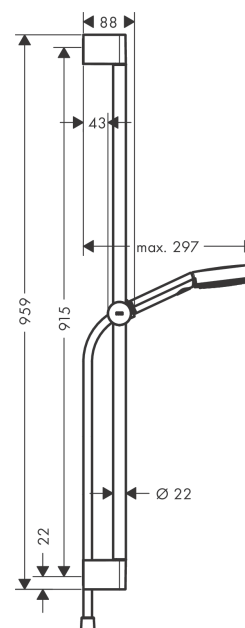

Pulsify Select S

Brauseset 105 3jet Relaxation EcoSmart mit Brausestange 90 cm

Oberfläche: **Mattweiß** Artikelnummer: **24171700**

Beschreibung

Merkmale

- besteht aus: Handbrause, Brausestange, Handbrausehalterung, Brauseschlauch
- Brausekopfgröße: 105 mm
- Strahlart: PowderRain, IntenseRain, Massagestrahl
- komfortable Strahlartenumstellung durch Select-Taste
- maximale Durchflussmenge bei 3 bar: 8,2 l/min
- Mindestfließdruck: 1,2 bar
- höhenverstellbare Handbrausehalterung mit Push Schieber
- Handbrausehalterung aus Kunststoff/Metall
- Wandstützen aus Kunststoff
- Profil Brausestange: rund
- Brausestangendurchmesser: 22 mm
- Bohrabstand 915 mm
- brauseseitiger Drehwirbel gegen lästiges Verdrehen des Brauseschlauches

Technologie

Designpreise

reddot winner 2021

Produktabbildung

Maßzeichnung

Pulsify Select S

Brauseset 105 3jet Relaxation EcoSmart mit Brausestange 90 cm

Oberfläche: **Mattweiß** Artikelnummer: **24171700**

Durchflussdiagramm

Die Verbrauchswerte wurden praxisnah mit den dazugehörigen Armaturen (Thermostat/Mischer/Unterputzventil) gemessen.

Pulsify Select S

Brauseset 105 3jet Relaxation EcoSmart mit Brausestange 90 cm

Ersatzteilliste

Baujahr: >06/21

Pos.	Beschreibung	Artikelnummer	PG	VE
1	Abdeckung	95217700	54	1
2	Wandstütze	95218000	3	1
3	Befestigungsteile	96179000	4	1
4	Schieber kompl.	93517700	61	1
5	Brauseschlauch Isiflex'B 1,60 m	28276700	98	1
6	-	24111700	98	1
7	Sieb	92672000	2	1
8	Dichtung	98058000	1	1
a	Fliesenausgleichsscheibe 7 mm	97450000	98	1