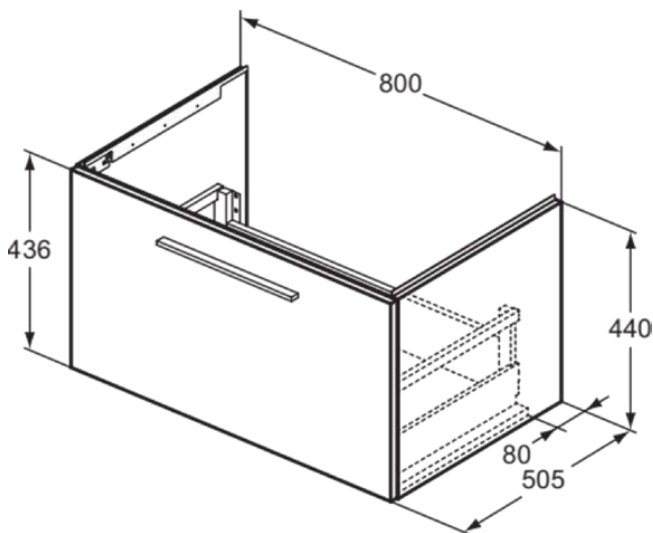

I.LIFE B

T5271NF

I.LIFE B | Waschtisch-Unterschrank 800x505x440 mm in sandbeige matt, 1 Schublade | SoftClosing, Nachhaltig gewonnenes Holz

Bild & Zeichnung

Allgemeine Informationen

| | |
|------------------------|----------------------------|
| Produktkategorie: | Möbel |
| Produktart: | Waschtisch-Unterschrank |
| Marke: | Ideal Standard |
| Kollektion: | I.LIFE B |
| Designer: | Palomba Serafini Associati |
| Colour: | NF - Sandbeige Matt |
| Oberflächenveredelung: | Matt |
| Maximale Höhe (mm): | 440 |
| Maximale Breite (mm): | 800 |
| Ausladung (mm): | 505 |
| Befestigungsart: | Befestigungsset |
| Nettogewicht (kg): | 22.44 |
| EAN Code: | 8014140494270 |

I.LIFE B

T5271NF

I.LIFE B | Waschtisch-Unterschrank 800x505x440 mm in sandbeige matt, 1 Schublade | SoftClosing, Nachhaltig gewonnenes Holz

Produktspezifikationen

| | |
|-----------------------------|-----------------|
| PVD Technologie: | Nein |
| Wechselbarer Türanschlag: | Nein |
| Oberflächenveredelung: | Matt |
| Nachhaltig gewonnenes Holz: | Ja |
| Mit Ausschnitt: | Nein |
| Mit Innenbeleuchtung: | Nein |
| Mit Montagefüße: | Nein |
| Mit Steckdose: | Nein |
| Mit Waschtischplatte: | Nein |
| Befestigungsart: | Befestigungsset |
| Montageart: | wandhängend |