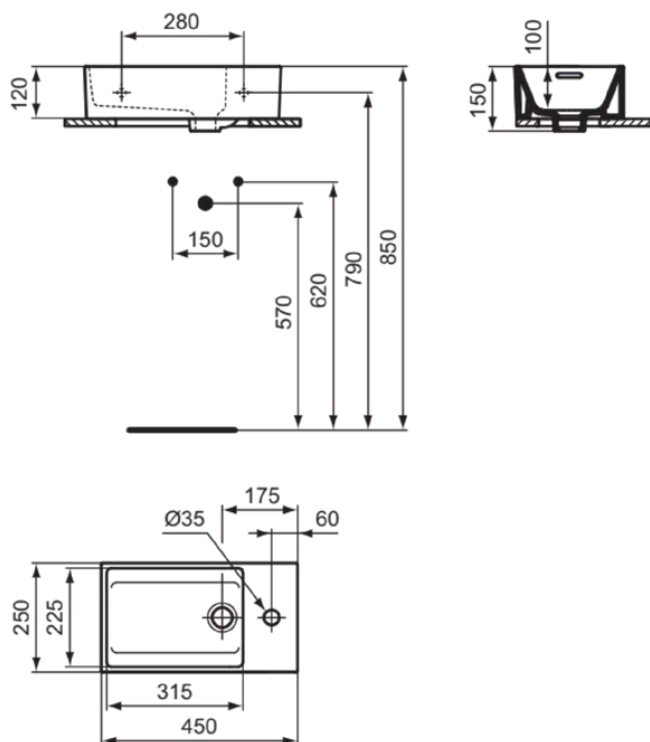

EXTRA

T373401

EXTRA | Handwaschbecken 450x250x150 mm in weiß glänzend, 1 Hahnloch, mit Überlauf | Platzsparender Waschtisch

Bild & Zeichnung

Allgemeine Informationen

Produktkategorie:	Waschtische
Produktart:	Handwaschbecken
Marke:	Ideal Standard
Kollektion:	EXTRA
Designer:	Palomba Serafini Associati
Colour:	01 - Weiß Glänzend
Oberflächenveredelung:	glänzend
Maximale Höhe (mm):	150
Maximale Breite (mm):	450
Ausladung (mm):	250
Nettogewicht (kg):	8.60
EAN Code:	8014140467861

Features

Platzsparender Waschtisch

Downloads

- [Installation Guide](#)

Produktstandards & Zertifikate

Normen:	EN 14688
Declaration of Performance classification (DoP):	CL25

Produktspezifikationen

Farbcode:	01
Farbbeschreibung:	weiß glänzend
Barrierefreies Produkt:	Nein
Mit Kettenöse:	Nein
Material:	Keramik
Materialspezifikation:	Feinfeuerton
Anzahl von Hahnlöchern je Waschbecken:	1
Anzahl von Waschbecken:	1
Sichtbarer Überlauf:	Ja
PVD Technologie:	Nein
Ablagefläche:	Ohne
Oberflächenveredelung:	glänzend
Position des Hahnlochs:	Mitte
Form des Überlaufs:	Geschlitzt
Mit Rückwand:	Nein
Mit Verschlussstopfen:	Nein
Mit Überlauf:	Ja

EXTRA

T373401

EXTRA | Handwaschbecken 450x250x150 mm in weiß glänzend, 1 Hahnloch, mit Überlauf | Platzsparender Waschtisch

Produktspezifikationen

Mit Siphon:	Nein
Ausschnittschablone im Lieferumfang enthalten:	Nein
Befestigungsmaterial im Lieferumfang enthalten:	Nein
Montageart:	wandhängend
Empfohlene Ausschittschablone:	TT0293969