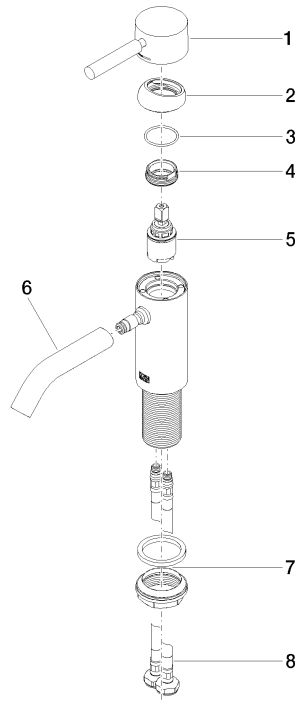

33 526 660

- Ausladung 125 mm
- starrer Auslauf
- runder luftangereicherter Strahl
- Armaturenhöhe 133 mm
- Höhe bis Luftsprudler 52 mm
- Bohrungsdurchmesser 35 mm
- 2x Druckschlauch M 8 x 1 eingeschraubt, dichtheitsgeprüft
- 2 x Druckschlauch mit 3/8" Überwurfmutter
- Durchfluss max. 5,7 l/min
- bleifrei
- Dieses Produkt leistet einen Beitrag zur Erfüllung der Vorgaben von nachhaltigen Gebäudezertifizierungen, z.B. LEED®, BREEAM®, DGNB

META Waschtisch-Einhandbatterie ohne Ablaufgarnitur - Platin gebürstet

META

33 526 660

Zertifikate

WRAS_2003

LGA_29

33 526 660

Produktversion bis 1/23/2020

Produktversion ab 1/23/2020

Ersatzteile für die
anderen
Oberflächenvarianten
finden Sie hier:
Chrom

META Waschtisch-Einhandbatterie ohne Ablaufgarnitur - Platin gebürstet

META

33 526 660

Ersatzteilstückliste

Produktversion bis 1/23/2020

Produktversion ab 1/23/2020

Nr.	Artikelnummer	Benennung	Verbaumenge	Lieferzeit
	90 20 66 002 00-06	Griff für Waschtisch Stand Hebel 52 x 35 x 117 mm - Platin gebürstet	9	10