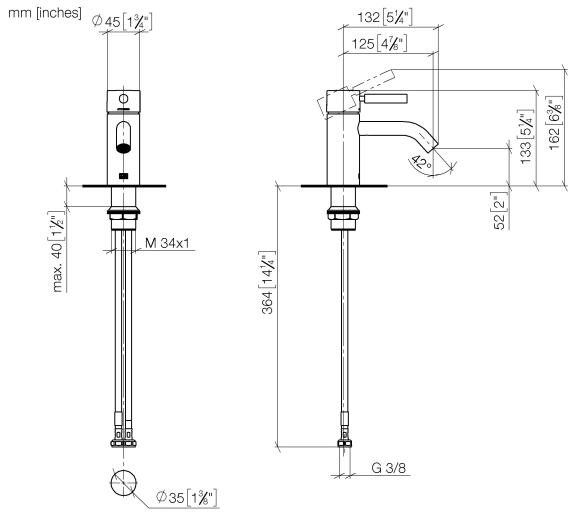

33 526 660

Durchflussdiagramm

Codes & Standards

DIN 4109

ISO 3822

Scottish Water
Byelaws

UK Water Supply
Regulations

Ü-Zeichen