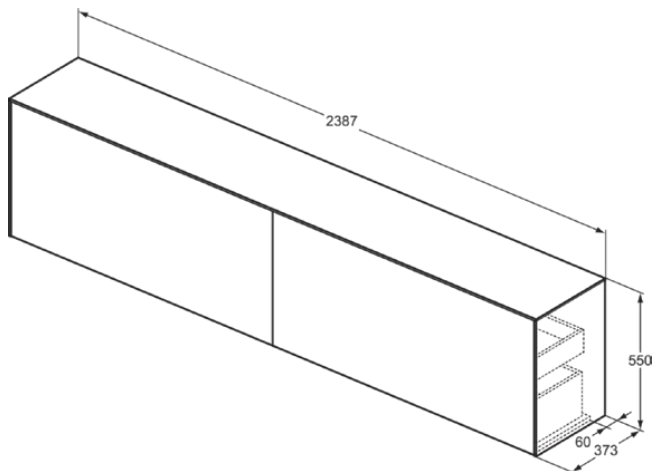

CONCA

T4341Y3

CONCA | Waschtisch-Unterschrank 2387x373x550 mm in sunset matt lackiert, 4 Schubladen | Vollauszug, Push-to-open, SoftClosing, Vormontiert, Nachhaltig gewonnenes Holz, Echtholz furnier

Bild & Zeichnung

Allgemeine Informationen

Produktkategorie:	Möbel
Produktart:	Waschtisch-Unterschrank
Marke:	Ideal Standard
Kollektion:	CONCA
Designer:	Palomba Serafini Associati
Colour:	Y3 - Sunset Matt Lackiert
Oberflächenveredelung:	Matt
Maximale Höhe (mm):	550
Maximale Breite (mm):	2387
Ausladung (mm):	373
Befestigungsart:	Befestigungsset
Nettogewicht (kg):	87.50
EAN Code:	8014140465195