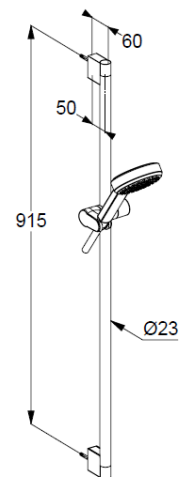

Artikel- Nr.: 6891005-00

Handbrause 1 S

Durchflussmenge bei 3 bar 15 l/min.

(mit Möglichkeit zur Begrenzung auf 9 l/min.)

mit einer Strahlart

mit Kalkschnellreinigung

Anschlussgewinde G $\frac{1}{2}$

Siebichtung

Brauseschlauch

kunststoffummantelt

mit Metalleffekt

mit konischen Müttern

verdrehicher

G $\frac{1}{2}$ x G $\frac{1}{2}$ x 1600mm

Wandstange 900mm

höhenverstellbare Handbrausehalterung

mit Befestigungsmaterial

zur starren Wandmontage

Produktabbildung/ Product picture

Maßzeichnung/ Dimensional drawing

Durchfluss/ Flow rate