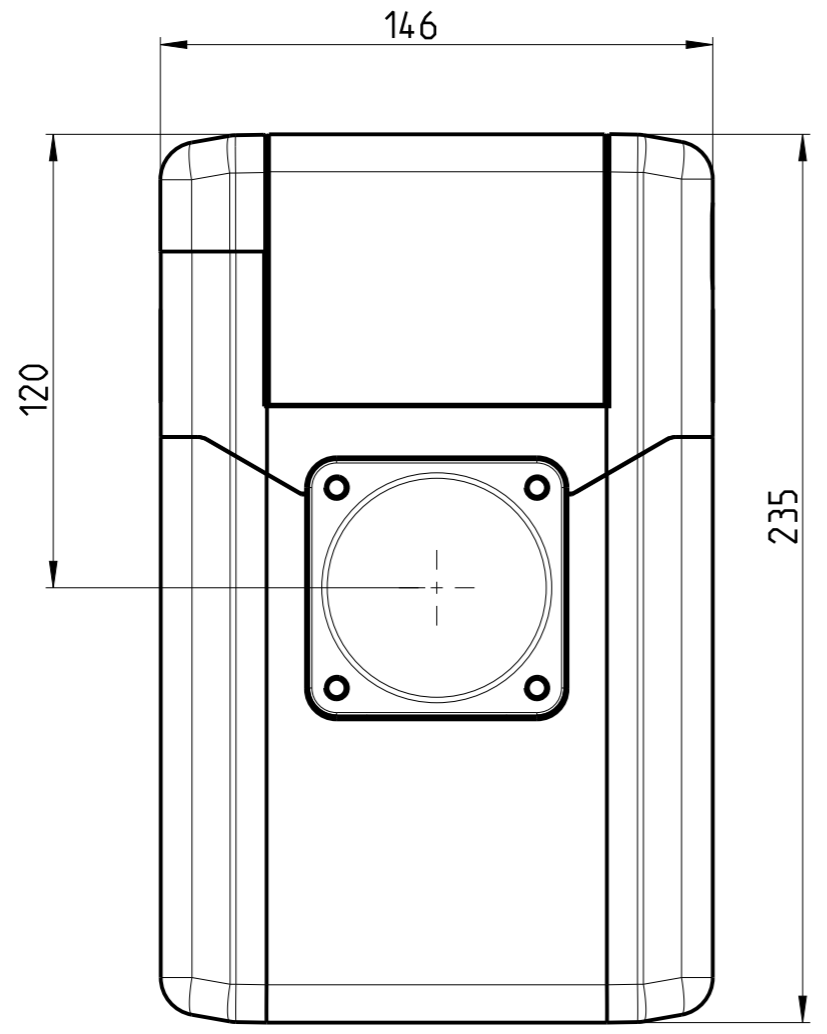

SYR Armaturen
D-41352 Korschenbroich

SYR SafeTech plus

2422_00_010

Bearb.:	Leibling	Datum:	19.02.20	Ausgegeben	
Gepr.:		PDM/KN 03.04.2024 (2)			2422_00_010