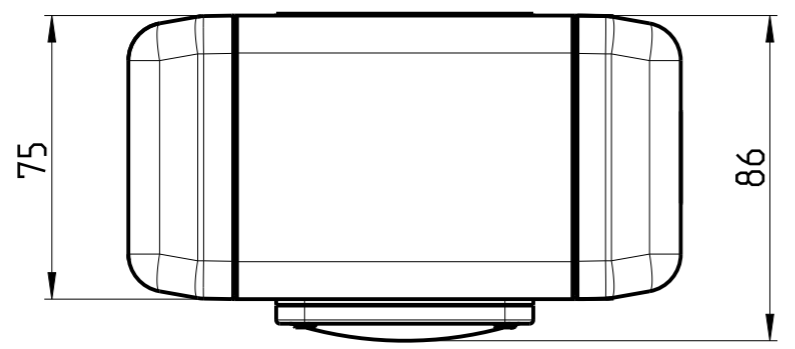

SYR Armaturen
D-41352 Korschenbroich

SYR SafeTech plus

2422_00_010

Bearb.:	Leibling	Datum:	19.02.20	Ausgegeben	
Gepr.:		PDM/KN 03.04.2024 (2)			2422_00_010