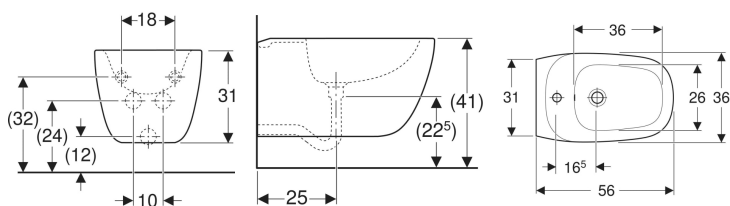

Geberit Citterio Wandbidet geschlossene Form

Beispielbild

Verwendungszwecke

- Für Einlocharmaturen mit flexiblen Anschlussschläuchen

Eigenschaften

- Wandhängend
- Wasseranschluss verdeckt

- Einfache Befestigung mit Easy Fast Fixing (Typ EFF3)
- Geschlossene Form
- Verdeckte Befestigung

Technische Daten

Werkstoff | Sanitärkeramik

Lieferumfang

- Befestigungsmaterial

Art.-Nr.	Farbe / Oberfläche	Überlauf	B	H	T	VE1
500.539.01.1	weiß / KeraTect	sichtbar	36 cm	31 cm	56 cm	1 St.

Auslaufend