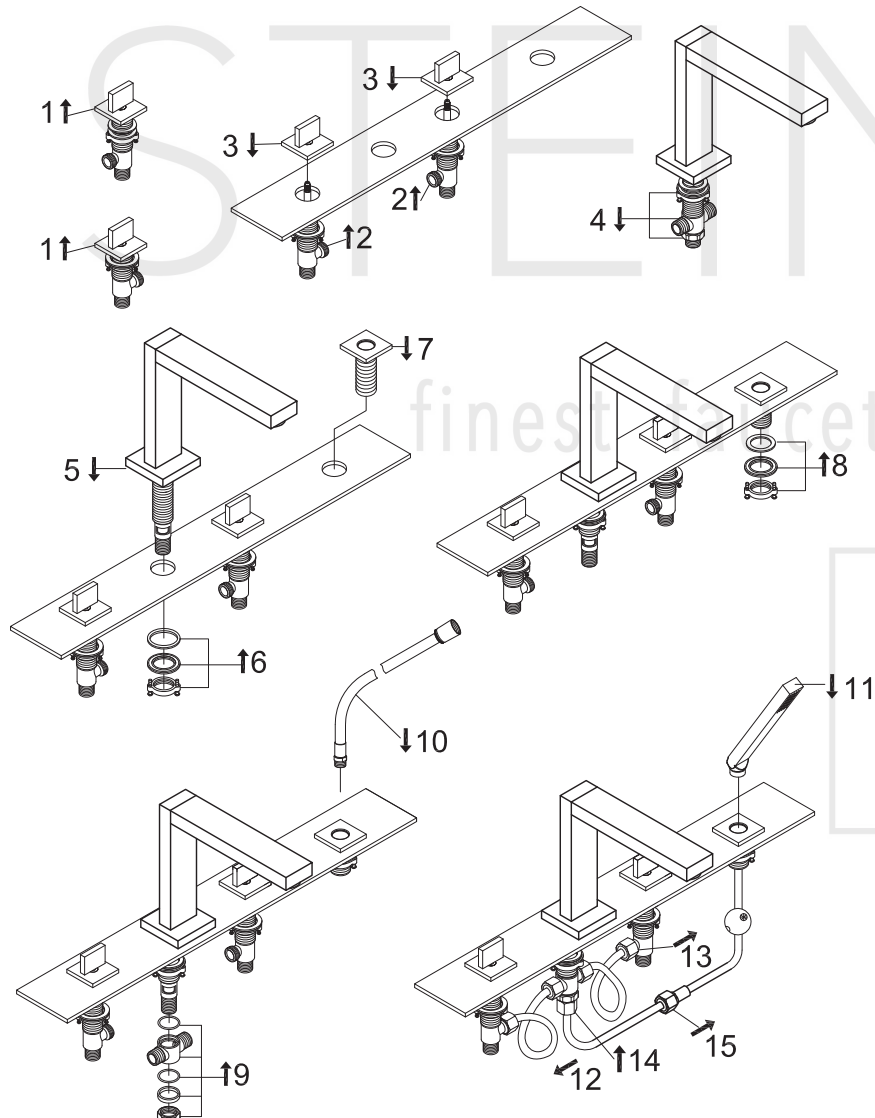

STEINBERG

4-Loch Wanne/Brause-Standarmatur

Art.Nr.160 2402

Installation

Einbau einer Revisionsöffnung vorsehen
please insure to have a maintenance access

Technische Zeichnung

Explosionszeichnung