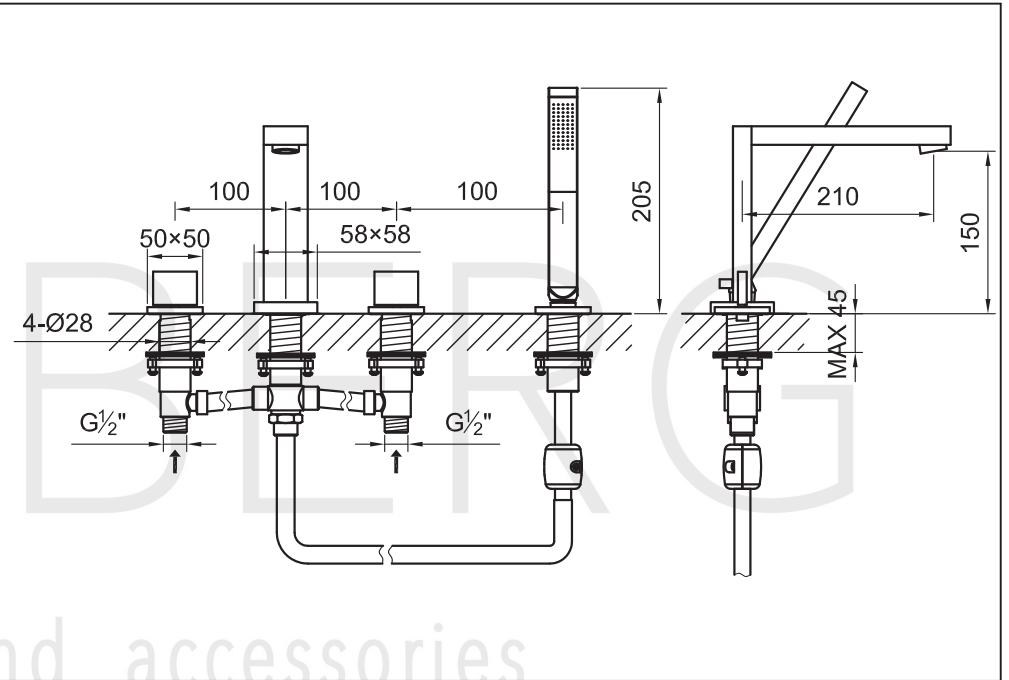

STEINBERG

4-Loch Wanne/Brause-Standarmatur

Art.Nr.160 2402

Installation

Einbau einer Revisionsöffnung vorsehen
please insure to have a maintenance access

Technische Zeichnung

Explosionszeichnung