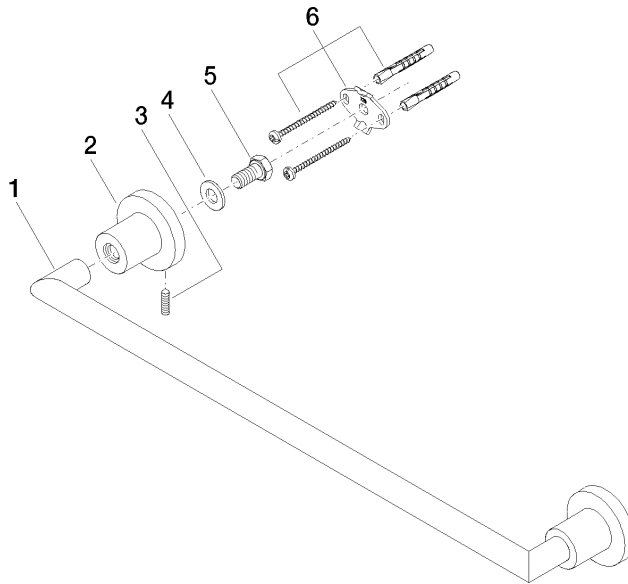

83 045 892

- Stichmaß 450 mm
- Breite 505 mm
- Höhe 55 mm
- Rosette Ø 55 mm
- Ausladung 81 mm

Passt zu TARA

	Platin	83 045 892-08
	Chrom	83 045 892-00
	Platin gebürstet	83 045 892-06
	Dark Chrome	83 045 892-19
	Light Gold gebürstet	83 045 892-27
	Messing gebürstet (23kt Gold)	83 045 892-28
	Schwarz matt	83 045 892-33
	Bronze gebürstet	83 045 892-42
	Champagne gebürstet (22kt Gold)	83 045 892-46
	Champagne (22kt Gold)	83 045 892-47
	Chrom gebürstet	83 045 892-93
	Dark Platinum gebürstet	83 045 892-99

83 045 892

mm [inches]

83 045 892

Produktversion ab 4/1/2024

Ersatzteile für die
anderen
Oberflächenvarianten
finden Sie hier:
Chrom

83 045 892

Ersatzteilstückliste

Produktversion ab 4/1/2024

Nr.	Artikelnummer	Benennung	Verbaumenge	Lieferzeit
	05 28 22 588 00-08	Halter für Badetuchhalter 468 x 40 x 18 mm - Platin	11	40