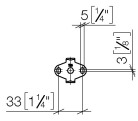

83 045 892

- Stichmaß 450 mm
- Breite 505 mm
- Höhe 55 mm
- Rosette Ø 55 mm
- Ausladung 81 mm

Passt zu TARA

	Platin	83 045 892-08
	Chrom	83 045 892-00
	Platin gebürstet	83 045 892-06
	Dark Chrome	83 045 892-19
	Light Gold gebürstet	83 045 892-27
	Messing gebürstet (23kt Gold)	83 045 892-28
	Schwarz matt	83 045 892-33
	Bronze gebürstet	83 045 892-42
	Champagne gebürstet (22kt Gold)	83 045 892-46
	Champagne (22kt Gold)	83 045 892-47
	Chrom gebürstet	83 045 892-93
	Dark Platinum gebürstet	83 045 892-99

83 045 892

mm [inches]

83 045 892

Produktversion ab 4/1/2024

Ersatzteile für die
anderen
Oberflächenvarianten
finden Sie hier:
Chrom

83 045 892

Ersatzteilstückliste

Produktversion ab 4/1/2024

Nr.	Artikelnummer	Benennung	Verbaumenge	Lieferzeit
	05 28 22 588 00-08	Halter für Badetuchhalter 468 x 40 x 18 mm - Platin	11	40