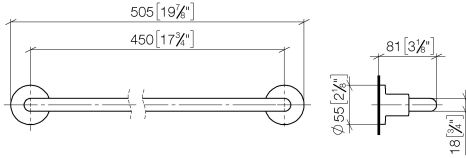

83 045 892

- Stichmaß 450 mm
- Breite 505 mm
- Höhe 55 mm
- Rosette Ø 55 mm
- Ausladung 81 mm

Passt zu TARA

	Platin	83 045 892-08
	Chrom	83 045 892-00
	Platin gebürstet	83 045 892-06
	Dark Chrome	83 045 892-19
	Light Gold gebürstet	83 045 892-27
	Messing gebürstet (23kt Gold)	83 045 892-28
	Schwarz matt	83 045 892-33
	Bronze gebürstet	83 045 892-42
	Champagne gebürstet (22kt Gold)	83 045 892-46
	Champagne (22kt Gold)	83 045 892-47
	Chrom gebürstet	83 045 892-93
	Dark Platinum gebürstet	83 045 892-99

83 045 892

mm [inches]

83 045 892

Produktversion ab 4/1/2024

Ersatzteile für die
anderen
Oberflächenvarianten
finden Sie hier:
Chrom

83 045 892

Ersatzteilstückliste

Produktversion ab 4/1/2024

Nr.	Artikelnummer	Benennung	Verbaumenge	Lieferzeit
	05 28 22 588 00-08	Halter für Badetuchhalter 468 x 40 x 18 mm - Platin	11	40