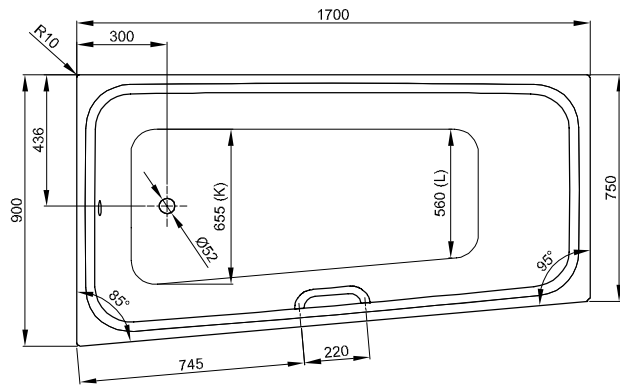

BetteSpace M

N° 1: Ecke links

N° 2: Ecke rechts

N° 1: Ecke links

N° 2: Ecke rechts

Information

Für die fachgerechte Montage empfehlen wir den Einsatz des Original-Wannenfuß B23-1500.

Diese Badewanne ist nach bauseitiger Prüfung und sachgerechter Installation für die Unterbaumontage geeignet. Auf Anfrage stellen wir Ihnen entsprechende Ausschnitt-Daten zur Verfügung.

Lieferumfang

Inklusive schallreduzierender Antidröhn-Matten.

Design: Tesseraux + Partner

Abmessung

Bestell-Nr.	Maße in mm	Variante	Nutzinhalt*
1131	1700 × 900 × 420	N° 1	192 Liter
1141	1700 × 900 × 420	N° 2	192 Liter

*Nutzinhalt: Wasserinhalt abzüglich 70 Liter Verdrängung.