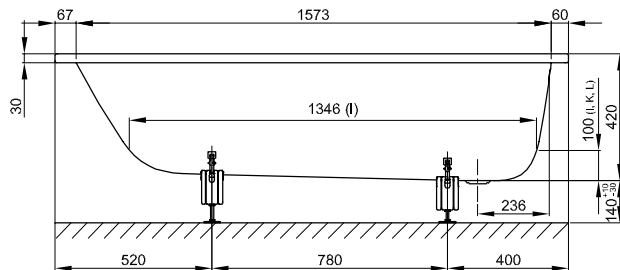

BetteSpace M

N° 1: Ecke links

N° 2: Ecke rechts

N° 1: Ecke links

N° 2: Ecke rechts

Information

Für die fachgerechte Montage empfehlen wir den Einsatz des Original-Wannenfuß B23-1500.

Diese Badewanne ist nach bauseitiger Prüfung und sachgerechter Installation für die Unterbaumontage geeignet. Auf Anfrage stellen wir Ihnen entsprechende Ausschnitt-Daten zur Verfügung.

Lieferumfang

Inklusive schallreduzierender Antidröhn-Matten.

Design: Tesseraux + Partner

Abmessung

Bestell-Nr.	Maße in mm	Variante	Nutzinhalt*
1131	1700 × 900 × 420	N° 1	192 Liter
1141	1700 × 900 × 420	N° 2	192 Liter

*Nutzinhalt: Wasserinhalt abzüglich 70 Liter Verdrängung.