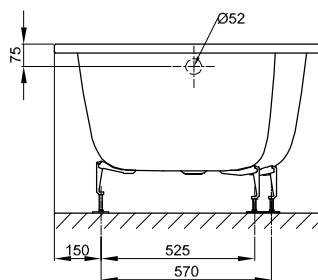

BetteSpace M

N° 1: Ecke links

N° 2: Ecke rechts

N° 1: Ecke links

N° 2: Ecke rechts

Information

Für die fachgerechte Montage empfehlen wir den Einsatz des Original-Wannenfuß B23-1500.

Diese Badewanne ist nach bauseitiger Prüfung und sachgerechter Installation für die Unterbaumontage geeignet. Auf Anfrage stellen wir Ihnen entsprechende Ausschnitt-Daten zur Verfügung.

Lieferumfang

Inklusive schallreduzierender Antidröhn-Matten.

Design: Tesseraux + Partner

Abmessung

Bestell-Nr.	Maße in mm	Variante	Nutzinhalt*
1131	1700 × 900 × 420	N° 1	192 Liter
1141	1700 × 900 × 420	N° 2	192 Liter

*Nutzinhalt: Wasserinhalt abzüglich 70 Liter Verdrängung.