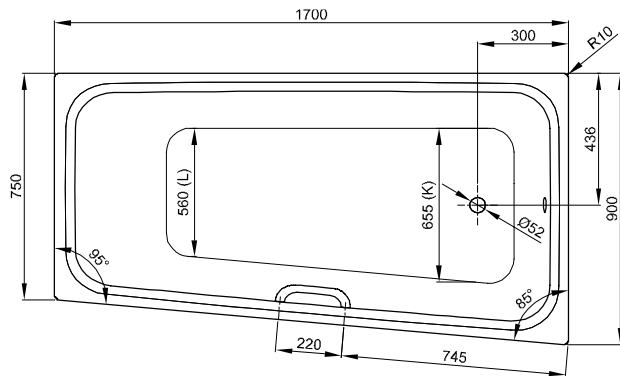

BetteSpace M

N° 1: Ecke links

N° 2: Ecke rechts

N° 1: Ecke links

N° 2: Ecke rechts

Information

Für die fachgerechte Montage empfehlen wir den Einsatz des Original-Wannenfuß B23-1500.

Diese Badewanne ist nach bauseitiger Prüfung und sachgerechter Installation für die Unterbaumontage geeignet. Auf Anfrage stellen wir Ihnen entsprechende Ausschnitt-Daten zur Verfügung.

Lieferumfang

Inklusive schallreduzierender Antidröhn-Matten.

Design: Tesseraux + Partner

Abmessung

Bestell-Nr.	Maße in mm	Variante	Nutzinhalt*
1131	1700 × 900 × 420	N° 1	192 Liter
1141	1700 × 900 × 420	N° 2	192 Liter

*Nutzinhalt: Wasserinhalt abzüglich 70 Liter Verdrängung.