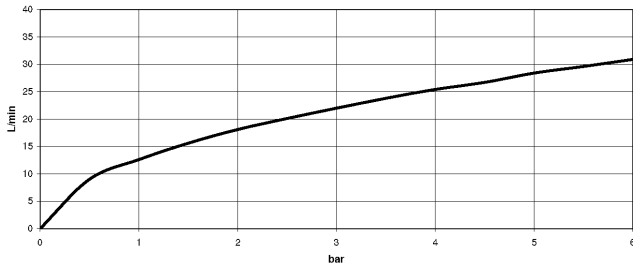

Codes & Standards

ASME A112.18.1

cUPC

DIN 4109

EN 1717

ISO 3822

Scottish Water
Byelaws

UK Water Supply
Regulations

Ü-Zeichen