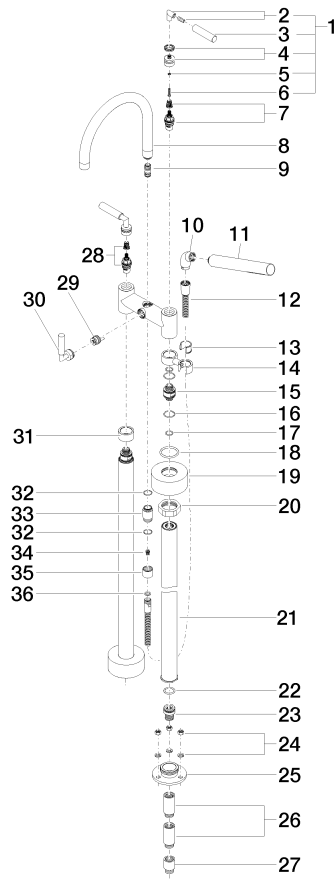

# TARA Wannen-Zweilochbatterie für freistehende Montage mit Handbrausegarnitur - Dark Platinum gebürstet

TARA

25 943 882

- Ausladung 220 mm
- schwenkbarer Auslauf 180°
- Auslauf: runder luftangereicherter Strahl
- Handbrause: COMPACT RAIN, Durchfluss max. 6,8 l/min (bei 3 Bar)
- Handbrause mit Antikalk-System
- Drehumstellung Wanne/Brause
- Höhe gesamt 920 mm
- Höhe Standrohre 628 mm
- Höhe bis Luftsprudler 765 mm
- Schubrosetten Ø 90 mm
- Stichmaß 150 mm
- Metallbrauseschlauch 1250 mm mit integriertem Verdrehschutz
- schwenkbarer Brausehalter am rechten Standfuß
- Durchfluss max. 22 l/min bei 3 bar Fließdruck

UK Water Supply  
Regulations

Ü-Zeichen

TARA Wannen-Zweilochbatterie für freistehende Montage mit  
Handbrausegarnitur - Dark Platinum gebürstet

---

TARA

25 943 882

Zertifikate

---

Belgaqua\_21-033-2 LGA\_18

IAPMO\_4976

WRAS\_2212

25 943 882

**Produktversion bis 5/27/2021**

**Produktversion ab 5/27/2021**

TARA Wannen-Zweilochbatterie für freistehende Montage mit Handbrausegarnitur - Dark Platinum gebürstet

TARA

25 943 882

**Ersatzteilstückliste**

**Produktversion bis 5/27/2021**

**Produktversion ab 5/27/2021**

Nr.	Artikelnummer	Benennung	Verbaumenge	Lieferzeit
	04 20 88 052 00-99	Griff Hebel 106 x 48,5 x 37 mm - Dark Platinum gebürstet	65	30