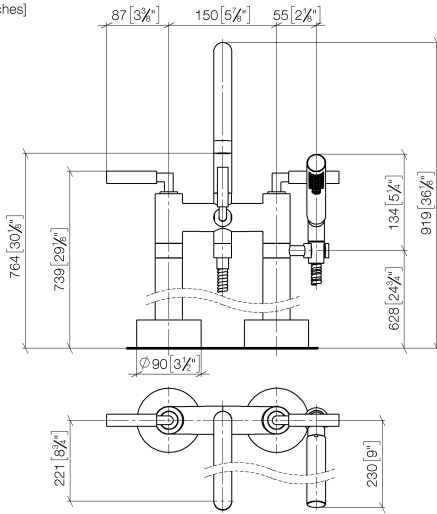

# TARA Wannen-Zweilochbatterie für freistehende Montage mit Handbrausegarnitur - Dark Platinum gebürstet

TARA

25 943 882

- Ausladung 220 mm
- schwenkbarer Auslauf 180°
- Auslauf: runder luftangereicherter Strahl
- Handbrause: COMPACT RAIN, Durchfluss max. 6,8 l/min (bei 3 Bar)
- Handbrause mit Antikalk-System
- Drehumstellung Wanne/Brause
- Höhe gesamt 920 mm
- Höhe Standrohre 628 mm
- Höhe bis Luftsprudler 765 mm
- Schubrosetten Ø 90 mm
- Stichmaß 150 mm
- Metallbrauseschlauch 1250 mm mit integriertem Verdrehschutz
- schwenkbarer Brausehalter am rechten Standfuß
- Durchfluss max. 22 l/min bei 3 bar Fließdruck

### UP-Bodenbefestigung -

35 944 970 90

- Max. Einbautiefe 160 mm
- Min. Einbautiefe 80 mm

**TARA Wannen-Zweilochbatterie für freistehende Montage mit Handbrausegarnitur - Dark Platinum gebürstet**

TARA

25 943 882  
mm [inches]

**Durchflussdiagramm**

**Codes & Standards**

ASME A112.18.1

cUPC

DIN 4109

EN 1717

ISO 3822

Scottish Water  
Byelaws

TARA

25 943 882

**Ersatzteilstückliste**

**Produktversion bis 5/27/2021**

**Produktversion ab 5/27/2021**

Nr.	Artikelnummer	Benennung	Verbaumenge	Lieferzeit
	04 20 88 052 00-99	Griff Hebel 106 x 48,5 x 37 mm - Dark Platinum gebürstet	65	30