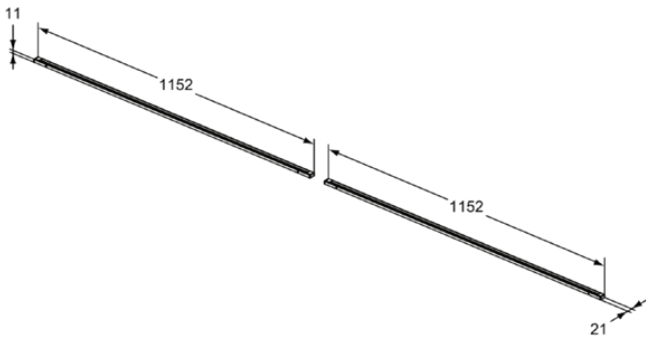

CONCA

T4351Y2

CONCA | Schubladenleuchte 1152x21x11 mm in anthrazit matt lackiert | Netzbetrieb

Bild & Zeichnung

Allgemeine Informationen

Produktkategorie:	Möbelzubehör
Produktart:	Schubladenleuchte
Marke:	Ideal Standard
Kollektion:	CONCA
Designer:	Palomba Serafini Associati
Colour:	Y2 - Anthrazit Matt Lackiert
Oberflächenveredelung:	Matt
Maximale Höhe (mm):	11
Maximale Breite (mm):	1152
Ausladung (mm):	21
Nettogewicht (kg):	2.70
EAN Code:	8014140465539