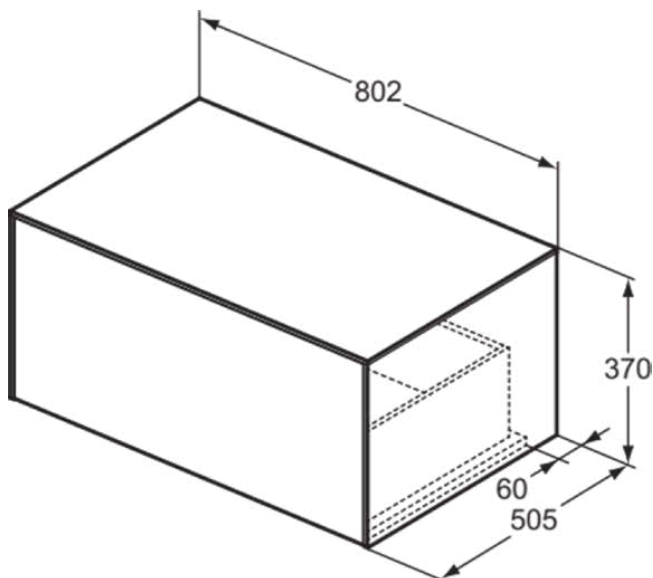

CONCA

T4312Y4

CONCA | Waschtisch-Unterschrank 802x505x370 mm in eiche geflammt furnier, 1 Schublade | Vollauszug, Push-to-open, SoftClosing, Vormontiert, Nachhaltig gewonnenes Holz, Echtholz furnier

Bild & Zeichnung

Allgemeine Informationen

Produktkategorie:	Möbel
Produktart:	Waschtisch-Unterschrank
Marke:	Ideal Standard
Kollektion:	CONCA
Designer:	Palomba Serafini Associati
Colour:	Y4 - Eiche Geflammt Furnier
Oberflächenveredelung:	Matt
Maximale Höhe (mm):	370
Maximale Breite (mm):	802
Ausladung (mm):	505
Befestigungsart:	Befestigungsset
Nettogewicht (kg):	31.20
EAN Code:	8014140463467

CONCA

T4312Y4

CONCA | Waschtisch-Unterschrank 802x505x370 mm in eiche geflammt furnier, 1 Schublade | Vollauszug, Push-to-open, SoftClosing, Vormontiert, Nachhaltig gewonnenes Holz, Echtholzfurnier

Produktspezifikationen