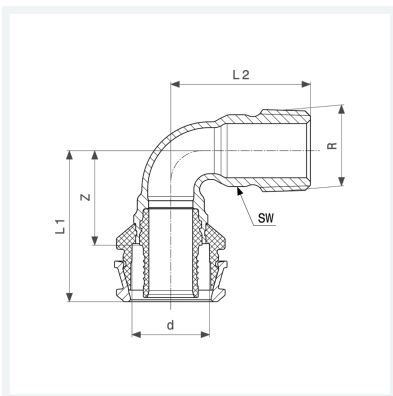

Raxofix-Übergangsbogen 90° mit SC-Contur

- Pressanschluss, R-Gewinde

Ausstattung

Mehrkant

Modell 5314

Artikel 646 004

Eigenschaften

Rohraußendurchmesser	d	20
Außengewinde kegelig	R	½
Z-Maß	Z	25 mm
Länge 1	L1	40 mm
Länge 2	L2	36 mm
Schlüsselweite	SW	18 mm
Gewicht	63,1 g	
Volumen	165,76 cm ³	
Werkstoff	Siliziumbronze	