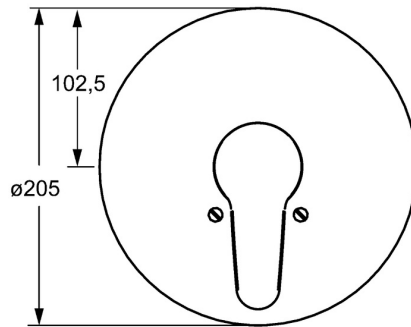

EAN: 4015474271456
static.hansa.com/01859183

- Dusche
- Einhebelmischer, Fertigmontageset
- Wandmontage für Unterputz-Einbaukörper
- Chrom
- Hebel mit W+K-Kennzeichnung, Einhandbedienhebel/Griff
- Rosette rund, Rosette mit Schrauben
- Renovierungslösung für bereits installierte Unterputzkörper, passend zu 01000100 und 02000100

Technische Daten

Technische Eigenschaften

Warmwasserversorgung	max. +80°C
Arbeitsdruck	0.5-10 bar

Vorschriften

EN Standard	EN 817
-------------	--------

Zulassungen und Deklarationen

Konformitätserklärung	DoC
-----------------------	-----

Ersatzteile

SP01859183

	Name	Art.-Nr.
1	Hebel, L=93 mm	01880083
1	Langer Hebel, L=138	01880076
1.1	Schraube, M5x8, SW2.5	59904755
1.2	Kunststoffadapter	59904778
1.3	Dekorkappe Grau	59912112
2	Rosette, d 205 mm	59911969
2.1	Abdeckkappe	59904820
2.3	Schraube, M5x65	59904847
2.5	Gummidichtung	59912232
2.6	O-Ring, 55x2	59912543
N.I.	Verlängerungssatz, 20 mm	59904983