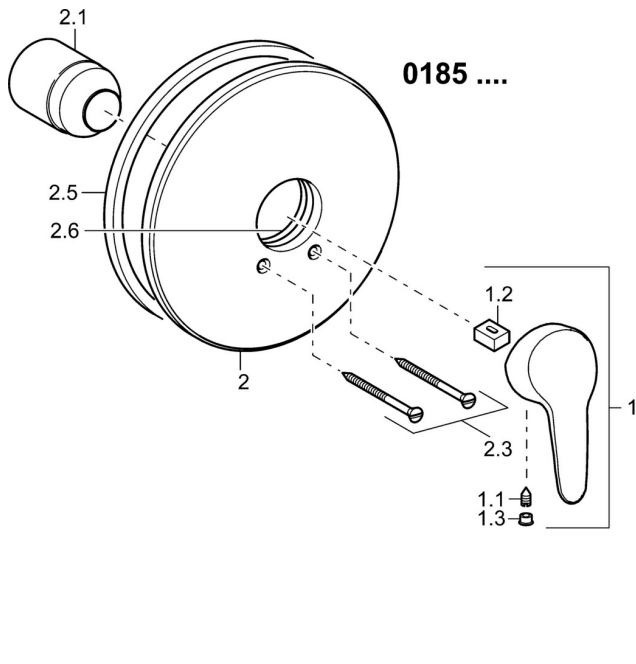

EAN: 4015474271456
static.hansa.com/01859183

- Dusche
- Einhebelmischer, Fertigmontageset
- Wandmontage für Unterputz-Einbaukörper
- Chrom
- Hebel mit W+K-Kennzeichnung, Einhandbedienhebel/Griff
- Rosette rund, Rosette mit Schrauben
- Renovierungslösung für bereits installierte Unterputzkörper, passend zu 01000100 und 02000100

Technische Daten

Technische Eigenschaften

Warmwasserversorgung	max. +80°C
Arbeitsdruck	0.5-10 bar

Vorschriften

EN Standard	EN 817
-------------	--------

Zulassungen und Deklarationen

Konformitätserklärung	DoC
-----------------------	-----

Ersatzteile

SP01859183

	Name	Art.-Nr.
1	Hebel, L=93 mm	01880083
1	Langer Hebel, L=138	01880076
1.1	Schraube, M5x8, SW2.5	59904755
1.2	Kunststoffadapter	59904778
1.3	Dekorkappe Grau	59912112
2	Rosette, d 205 mm	59911969
2.1	Abdeckkappe	59904820
2.3	Schraube, M5x65	59904847
2.5	Gummidichtung	59912232
2.6	O-Ring, 55x2	59912543
N.I.	Verlängerungssatz, 20 mm	59904983