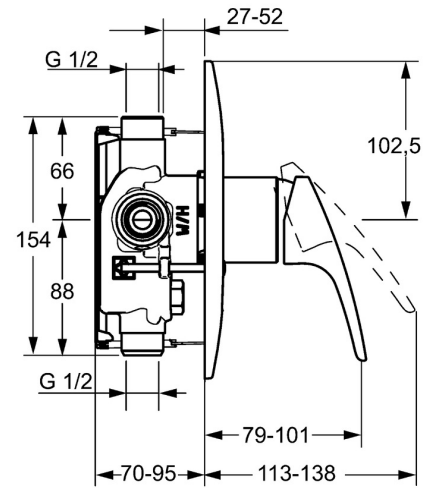

EAN: 4015474271456
static.hansa.com/01859183

- Dusche
- Einhebelmischer, Fertigmontageset
- Wandmontage für Unterputz-Einbaukörper
- Chrom
- Hebel mit W+K-Kennzeichnung, Einhandbedienhebel/Griff
- Rosette rund, Rosette mit Schrauben
- Renovierungslösung für bereits installierte Unterputzkörper, passend zu 01000100 und 02000100

Technische Daten

Technische Eigenschaften

Warmwasserversorgung	max. +80°C
Arbeitsdruck	0.5-10 bar

Vorschriften

EN Standard	EN 817
-------------	--------

Zulassungen und Deklarationen

Konformitätserklärung	DoC
-----------------------	-----

Ersatzteile

SP01859183

	Name	Art.-Nr.
1	Hebel, L=93 mm	01880083
1	Langer Hebel, L=138	01880076
1.1	Schraube, M5x8, SW2.5	59904755
1.2	Kunststoffadapter	59904778
1.3	Dekorkappe Grau	59912112
2	Rosette, d 205 mm	59911969
2.1	Abdeckkappe	59904820
2.3	Schraube, M5x65	59904847
2.5	Gummidichtung	59912232
2.6	O-Ring, 55x2	59912543
N.I.	Verlängerungssatz, 20 mm	59904983