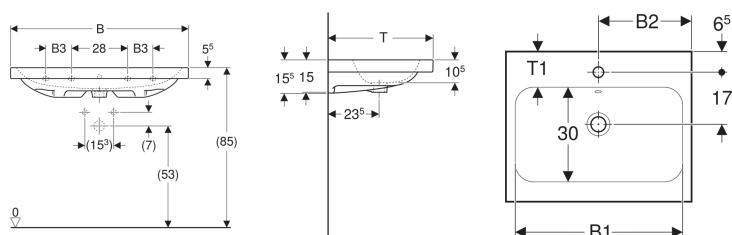

Geberit iCon Light Waschtisch

Beispielbild

Eigenschaften

- Unterbaufähig

Technische Daten

Werkstoff

Sanitärkeramik

Art.-Nr.	Farbe / Oberfläche	Hahnloch	Überlauf	B	B1	B2	B3	Breite Unterschrank	H	T	T1	Befestigungspunkte	VE 1
501.835.00.4 *	weiß / KeraTect	ohne	sichtbar	75 cm	68 cm	37.5 cm	- cm	74 cm	15.5 cm	48 cm	11 cm	2	1 St.

* Auftragsbezogene Produktion

Zubehör

- Geberit Tauchrohrgeruchsverschluss für Waschbecken, Abgang horizontal
- Geberit Waschbeckenablauf Raumsparmodell, schmale Ausführung, mit Außenventilstopfen mit Druckbetätigung
- Geberit Waschbeckenablauf Raumsparmodell, schmale Ausführung, mit Außenventilstopfen mit Hebelbetätigung
- Geberit Waschbeckenablauf Raumsparmodell, schmale Ausführung, mit freiem Auslauf und Ventilabdeckung
- Geberit Drehbetätigung mit Kabelzug