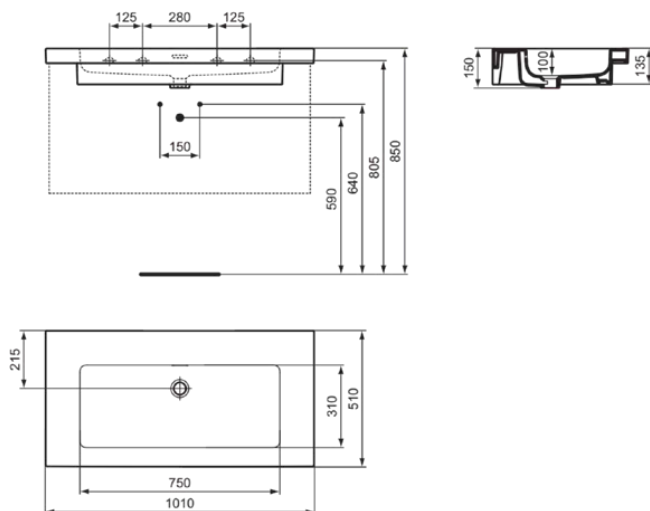

EXTRA

T4369MA

EXTRA | Möbelwaschtisch 1010x510x150 mm in weiß, ohne Hahnloch, mit Überlauf | IdealPlus

Bild & Zeichnung

Allgemeine Informationen

Produktkategorie:	Waschtische
Produktart:	Möbelwaschtisch
Marke:	Ideal Standard
Kollektion:	EXTRA
Designer:	Palomba Serafini Associati
Farbe:	MA - Weiß
Oberflächenveredelung:	glänzend
Höhe (mm):	150
Breite (mm):	1010
Ausladung (mm):	510
Nettogewicht (kg):	29.60
EAN Code:	8014140487340