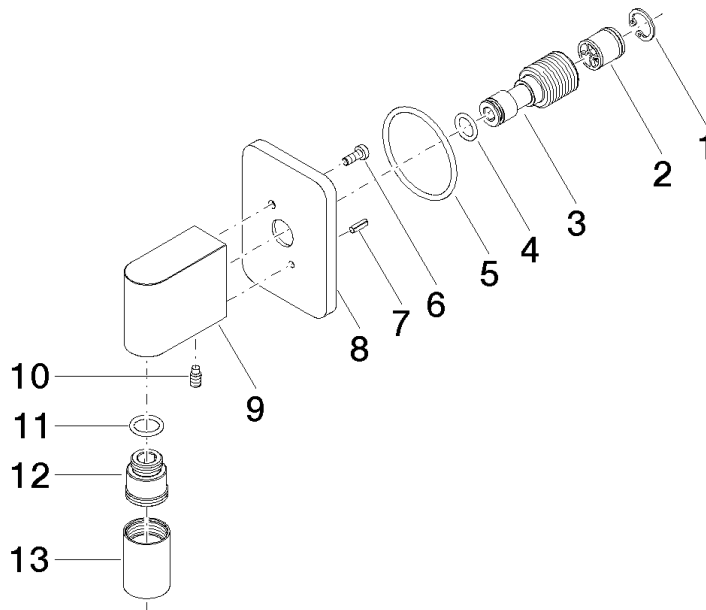

28 450 710

- Brauseabgang 3/8"
- Rosette 78 x 55 mm
- Anschluss 1/2"

Eigensicher gegen Rückfließen.

Passt zu LULU

Chrom

28 450 710-00

Platin gebürstet

28 450 710-06

ASME A112.18.1

cUPC

EN 1717

Scottish Water
Byelaws

UK Water Supply
Regulations

LULU Wandanschlussbogen - Chrom

LULU

28 450 710

Produktversion ab 3/2/2021

28 450 710

Ersatzteilstückliste

Produktversion bis 7/6/2018

Produktversion von 7/6/2018 bis 3/2/2021

Produktversion ab 3/2/2021

Nr.	Artikelnummer	Benennung	Verbaumenge	Lieferzeit
	09 16 01 014 90	Ring Sicherungsring Ø 15 x 1 mm -	13	2