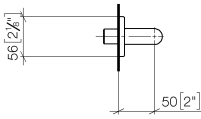

28 450 710

- Brauseabgang 3/8"
- Rosette 78 x 55 mm
- Anschluss 1/2"

Eigensicher gegen Rückfließen.

Passt zu LULU

Chrom

28 450 710-00

Platin gebürstet

28 450 710-06

Empfohlenes Zubehör

UP-Wandwinkel -

35 085 970 90

- Max. Einbautiefe 163 mm
- Min. Einbautiefe 90 mm

28 450 710

mm [inches]

Durchflussdiagramm

Codes & Standards

ASME A112.18.1

cUPC

EN 1717

Scottish Water
Byelaws

UK Water Supply
Regulations

LULU Wandanschlussbogen - Chrom

LULU

28 450 710