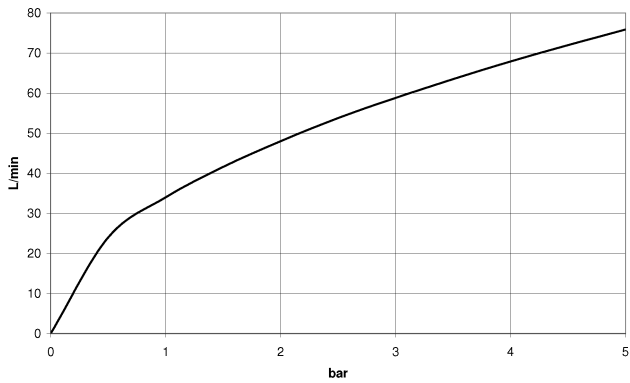

28 450 710

- Brauseabgang 3/8"
- Rosette 78 x 55 mm
- Anschluss 1/2"

Eigensicher gegen Rückfließen.

Passt zu LULU

Chrom

28 450 710-00

Platin gebürstet

28 450 710-06

Empfohlenes Zubehör

UP-Wandwinkel -

35 085 970 90

- Max. Einbautiefe 163 mm
- Min. Einbautiefe 90 mm

28 450 710

mm [inches]

Durchflussdiagramm

Codes & Standards