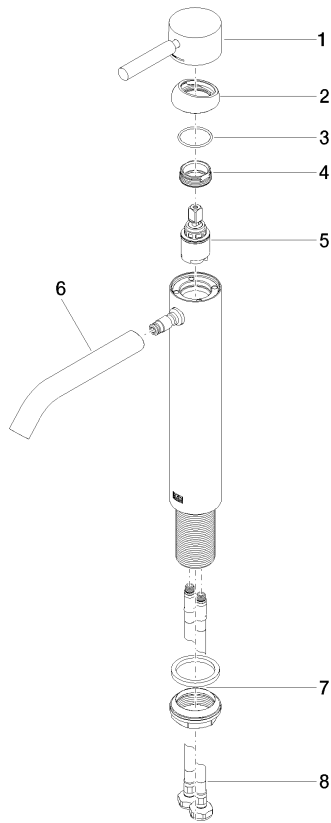

33 539 660

Produktversion bis 1/23/2020

Produktversion ab 1/23/2020

Ersatzteile für die
anderen
Oberflächenvarianten
finden Sie hier:
Chrom