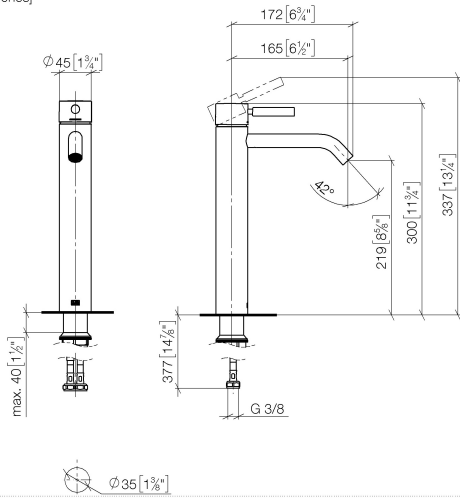

**META Waschtisch-Einhandbatterie mit erhöhtem Standfuß ohne Ablaufgarnitur
- Platin gebürstet**

META

33 539 660

- Ausladung 165 mm
- starrer Auslauf
- runder luftangereicherter Strahl
- Armaturenhöhe 300 mm
- Höhe bis Luftsprudler 219 mm
- Bohrungsdurchmesser 35 mm
- 2x Druckschlauch M 8 x 1 eingeschraubt, dichtheitsgeprüft
- 2 x Druckschlauch mit 3/8" Überwurfmutter
- Durchfluss max. 5,7 l/min
- bleifrei
- Dieses Produkt leistet einen Beitrag zur Erfüllung der Vorgaben von nachhaltigen Gebäudezertifizierungen, z.B. LEED®, BREEAM®, DGNB

Für den Einsatz an Aufbau-Waschschüsseln.

Produktänderung zum 1.4.2023: Armaturenhöhe 300 mm, Höhe bis Luftsprudler 219 mm

| | | |
|--|---------------------------------|---------------|
|  | Platin gebürstet | 33 539 660-06 |
|  | Chrom | 33 539 660-00 |
|  | Dark Chrome | 33 539 660-19 |
|  | Light Gold | 33 539 660-26 |
|  | Light Gold gebürstet | 33 539 660-27 |
|  | Schwarz matt | 33 539 660-33 |
|  | Bronze gebürstet | 33 539 660-42 |
|  | Champagne gebürstet (22kt Gold) | 33 539 660-46 |
|  | Champagne (22kt Gold) | 33 539 660-47 |
|  | Chrom gebürstet | 33 539 660-93 |
|  | Dark Platinum gebürstet | 33 539 660-99 |

**META Waschtisch-Einhandbatterie mit erhöhtem Standfuß ohne Ablaufgarnitur
- Platin gebürstet**

META

33 539 660
mm [inches]

Durchflussdiagramm

Codes & Standards

DIN 4109

EN 817

ISO 3822

META

33 539 660

Ersatzteilstückliste

Produktversion bis 1/23/2020

Produktversion ab 1/23/2020

| Nr. | Artikelnummer | Benennung | Verbaumenge | Lieferzeit |
|------------|----------------------|---|--------------------|-------------------|
| | 90 20 66 002 00-06 | Griff für Waschtisch Stand Hebel 52 x 35 x 117 mm - Platin gebürstet | 9 | 10 |