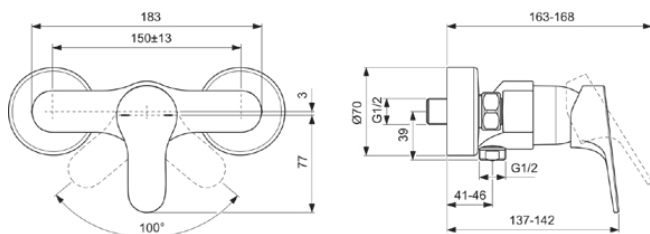

CERABASE

BC842AA

CERABASE | Brausearmatur AP 220x163x115 mm in chrom, 20 l/min (3 bar) | Click-Technologie, FirmaFlow, SmartShine Oberfläche

Bild & Zeichnung

Allgemeine Informationen

Produktkategorie:	Brausearmaturen
Produktart:	Brausearmatur AP
Marke:	Ideal Standard
Kollektion:	CERABASE
Designer:	Palomba Serafini Associati
Farbe:	AA - Chrom
Oberflächenveredelung:	glänzend
Höhe (mm):	115
Breite (mm):	220
Ausladung (mm):	163
Befestigungsart:	S-Anschluss
Nettogewicht (kg):	1.39
EAN Code:	3800861114499

Produktspezifikationen

Anzahl der Rosette(n):	2
Anzahl der Griffe:	1
Farbcode:	AA
Farbbeschreibung:	chrom
Cool Body Technologie:	Nein
Absperrbare S-Anschlüsse:	Nein
FirmaFlow Kartusche:	Ja
Einstellbar Spülzeit:	Nein
Griffposition:	Vorderseite
Material:	Metall
Materialspezifikation:	Messing
Maximaler Durchfluss bei 3 bar (l/min):	20
Maximaler Durchfluss bei 3 bar (l/min) für alle Auslässe:	20
Durchfluss bei 3 bar (l) - Auslauf:	20
Betriebs-Höchstdruck (bar):	10

CERABASE

BC842AA

CERABASE | Brausearmatur AP 220x163x115 mm in chrom, 20 l/min (3 bar) | Click-Technologie, FirmaFlow, SmartShine Oberfläche

Produktspezifikationen

Betriebs-Mindestdruck (bar):	0,5
Geräuschgedämpfte S-Anschlüsse:	Nein
PVD Technologie:	Nein
Form der Rosette(n):	Rund
Gewindeanschluss des Brauseschlauchs:	G 1/2
Smartshine:	Ja
Oberflächenschutz:	verchromt
Oberflächenveredelung:	glänzend
Temperaturbegrenzer:	Ja
Griffart:	Betätigungshebel
Art der Temperaturkontrolle:	Manuelle Betätigung
Mit S-Anschlüssen:	Ja
Mit Rosette(n):	Ja
Mit Griff(en):	Ja
Mit Handbrause-Set:	Nein
Mit Kopfbrause:	Nein
Mit Brausekombination:	Nein
Befestigungsart:	S-Anschluss
Montageart:	wandhängend