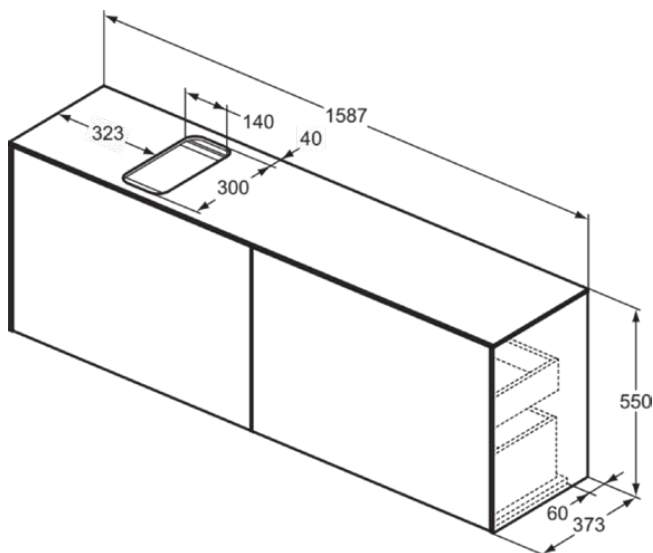

CONCA

T3995Y2

CONCA | Waschtisch-Unterschrank 1587x373x550 mm in anthrazit matt lackiert, 4 Schubladen | Vollauszug, Push-to-open, SoftClosing, Vormontiert, Nachhaltig gewonnenes Holz, Echtholz furnier

Bild & Zeichnung

Allgemeine Informationen

Produktkategorie:	Möbel
Produktart:	Waschtisch-Unterschrank
Marke:	Ideal Standard
Kollektion:	CONCA
Designer:	Palomba Serafini Associati
Colour:	Y2 - Anthrazit Matt Lackiert
Oberflächenveredelung:	Matt
Maximale Höhe (mm):	550
Maximale Breite (mm):	1587
Ausladung (mm):	373
Befestigungsart:	Befestigungsset
Nettogewicht (kg):	67.30
EAN Code:	8014140462866

CONCA

T3995Y2

CONCA | Waschtisch-Unterschrank 1587x373x550 mm in anthrazit matt lackiert, 4 Schubladen | Vollauszug, Push-to-open, SoftClosing, Vormontiert, Nachhaltig gewonnenes Holz, Echtholz furnier

Produktspezifikationen