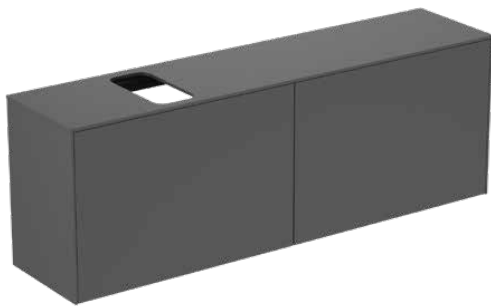

CONCA

T3995Y2

CONCA | Waschtisch-Unterschrank 1587x373x550 mm in anthrazit matt lackiert, 4 Schubladen | Vollauszug, Push-to-open, SoftClosing, Vormontiert, Nachhaltig gewonnenes Holz, Echtholz furnier

Bild & Zeichnung

Allgemeine Informationen

Produktkategorie:	Möbel
Produktart:	Waschtisch-Unterschrank
Marke:	Ideal Standard
Kollektion:	CONCA
Designer:	Palomba Serafini Associati
Colour:	Y2 - Anthrazit Matt Lackiert
Oberflächenveredelung:	Matt
Maximale Höhe (mm):	550
Maximale Breite (mm):	1587
Ausladung (mm):	373
Befestigungsart:	Befestigungsset
Nettogewicht (kg):	67.30
EAN Code:	8014140462866

Features

	Vollauszug		Push-to-open
	SoftClosing		Vormontiert
	Nachhaltig gewonnenes Holz		Echtholz furnier

Downloads

- [Installation Guide](#)
- [Spare Parts List](#)

Produktspezifikationen

Einzugsmechanismus:	Softclosing
Farbcode:	Y2
Farbbeschreibung:	anthrazit matt lackiert
Eckmodell:	Nein
Griff(e):	Grifflos
Einstellbare Montagefüße:	Nein
Position des Ausschnitts:	Auftragsbezogen
Material:	Holz
Materialspezifikation (Korpus):	Hochverdichtete 3-Schicht Spanplatte
Materialspezifikation Waschtischplatte:	MDF lackiert
Anzahl der Türen (gesamt):	0
Anzahl der Türen (links öffnend):	0
Anzahl der Türen (rechts öffnend):	0
Anzahl der Auszüge (gesamt):	4
Anzahl der externen Auszüge:	2

CONCA

T3995Y2

CONCA | Waschtisch-Unterschrank 1587x373x550 mm in anthrazit matt lackiert, 4 Schubladen | Vollauszug, Push-to-open, SoftClosing, Vormontiert, Nachhaltig gewonnenes Holz, Echtholz furnier

Produktspezifikationen