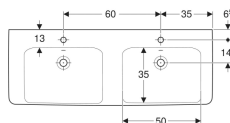

Geberit Renova Plan Doppelwaschtisch

Beispielbild

Eigenschaften

- Unterbaufähig
- Mit Halbsäule kombinierbar

Technische Daten

Werkstoff

Sanitärkeramik

Art.-Nr.	Farbe / Oberfläche	Hahnloch	Überlauf	B	Breite Unterschrank	H	T	VE1
501.712.00.1	* weiß	ohne	sichtbar	130 cm	122.1 cm	18.5 cm	48 cm	1 St.