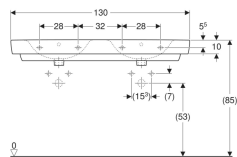

Geberit Renova Plan Doppelwaschtisch

Beispielbild

Eigenschaften

- Unterbaufähig
- Mit Halbsäule kombinierbar

Technische Daten

Werkstoff

Sanitärkeramik

Art.-Nr.	Farbe / Oberfläche	Hahnloch	Überlauf	B	Breite Unterschrank	H	T	VE1
501.712.00.1	* weiß	ohne	sichtbar	130 cm	122.1 cm	18.5 cm	48 cm	1 St.