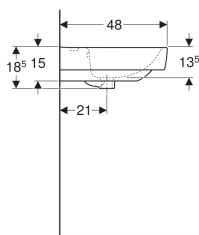

Geberit Renova Plan Doppelwaschtisch

Beispielbild

Eigenschaften

- Unterbaufähig
- Mit Halbsäule kombinierbar

Technische Daten

Werkstoff

Sanitärkeramik

Art.-Nr.	Farbe / Oberfläche	Hahnloch	Überlauf	B	Breite Unterschrank	H	T	VE1
501.712.00.1	* weiß	ohne	sichtbar	130 cm	122.1 cm	18.5 cm	48 cm	1 St.